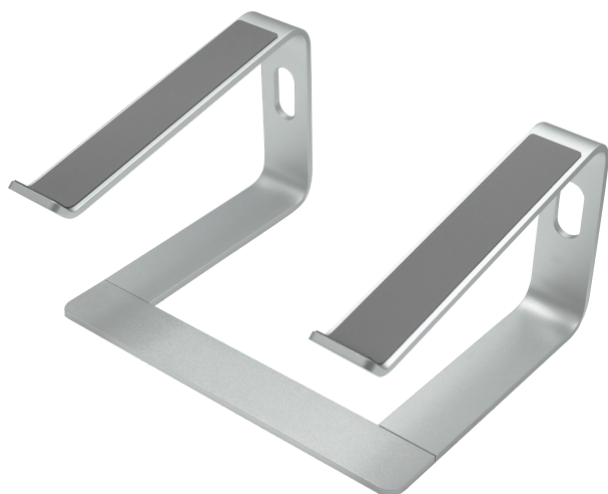

Fast højde 140 mm

Virker med enhver bærbar computer

Sølv

Vision bærbare computer stativer er synonym med produkter i høj kvalitet. I modsætning til mange bærbare computer stativer, der ofte er grimme og mangler funktioner, prioriterer Vision brugernes behov i deres designproces, hvilket resulterer i et udvalg af attraktive og virkelig brugbare stativer.

VLM-S er skræddersyet til bærbare computerbrugere, der søger et enkelt og diskret stativ. Hvis du har en moderne, tynd bærbar computer og ønsker et stativ, der diskret passer til den, er VLM-S det ideelle valg, da det diskret gemmer sig selv, mens det yder pålidelig støtte.

3-dels design

Dette stativ er bekvemt opdelt i tre dele, og samlingen tager blot et øjeblik uden brug af værktøj.

Skridsikker

Stativet er udstyret med silikonepuder, der forhindrer det i at glide på bordet og sikkert holder bærbaren på plads.

Aluminium

Fremstillet af præmiummateriale er dette stativ designet til perfekt at matche det slanke og moderne look på nutidens bærbare computere og sikre et sammenhængende og stilfuldt udseende.

Kabelstyring