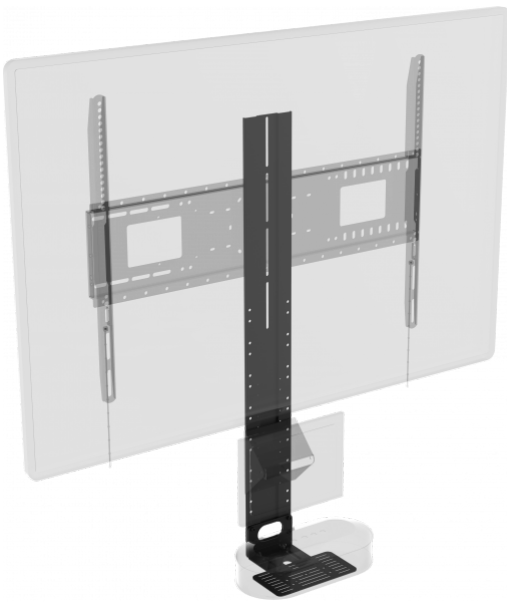

Geschikt voor de professionele wandbeugels en vloerstandaarden van Vision

Zeer flexibel afstelbaar

Kan direct aan de wand worden bevestigd

Platform 216 x 120 mm (8,5" x 4,4")

Geschikt om Clickshare achter het scherm te verbergen

VESA100-gaten voor het bevestigen van mediaspelers achter het scherm

Deze plank voor videoconferentiecamera's is geschikt voor montage op de professionele wandbeugels voor flatscreens van Vision. De plank wordt bevestigd op het horizontale deel van de wandbeugels van Vision en biedt ruimte aan videoconferentiecamera's en andere apparaten boven of onder het scherm.

### Instelbare diepte

De plank kan op verschillende diepten worden bevestigd of kan weggelaten worden als deze niet nodig is.

### Afstelbare hoogte

Het verticale deel kan op verschillende hoogten op de wandbeugel worden gemonteerd.