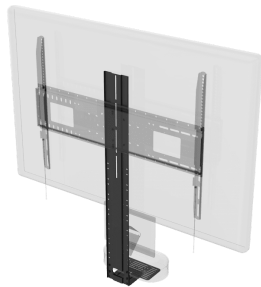

Estante para videoconferencias para soportes de pared

VFM-WVC EU SAP: 5048878 US SAP: 13557673

vav.link/es/vfm-wvc

Apto para los soportes de pared y a suelo profesionales de Vision
Sumamente ajustable
Puede fijarse directamente a la pared
Plataforma de 216 x 120 mm / 8,5" x 4,4"

Este estante para cámaras de videoconferencia es apto para los soportes de pared destinados a las pantallas planas profesionales de Vision. Se fija a la sección horizontal de los soportes de pared de Vision para dotarlos de una plataforma que sostenga cámaras de videoconferencia y otros dispositivos por encima o por debajo de la pantalla.

Profundidad regulable

El estante se puede fijar en distintas profundidades, o bien dejarse plegado si no se necesita.

Compatibilidad

Apto para los soportes de Vision siguientes: VFM-W4X4 VFM-W4X4T VFM-W4X6 VFM-W6X4 VFM-W6X4T VFM-W8X6 VFM-W8X6T VFM-W10X6 VFM-F10 VFM-F30 (en todas sus variantes) VFM-F40 (en todas sus variantes)

Fijación alternativa

El estante puede fijarse directamente a la pared si resulta más adecuado para su función.

Altura regulable

La sección vertical puede fijarse al soporte de pared a distintas alturas.

Por encima o por debajo