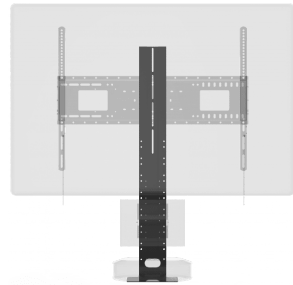

Estante para videoconferencias para soportes de pared

VFM-WVC EU SAP: 5048878 US SAP: 13557673

vav.link/es/vfm-wvc

Apto para los soportes de pared y a suelo profesionales de Vision
Sumamente ajustable
Puede fijarse directamente a la pared
Plataforma de 216 x 120 mm / 8,5" x 4,4"

Este estante para cámaras de videoconferencia es apto para los soportes de pared destinados a las pantallas planas profesionales de Vision. Se fija a la sección horizontal de los soportes de pared de Vision para dotarlos de una plataforma que sostenga cámaras de videoconferencia y otros dispositivos por encima o por debajo de la pantalla.

Profundidad regulable

El estante se puede fijar en distintas profundidades, o bien dejarse plegado si no se necesita.

Compatibilidad

Apto para los soportes de Vision siguientes: VFM-W4X4 VFM-W4X4T VFM-W4X6 VFM-W6X4 VFM-W6X4T VFM-W8X6 VFM-W8X6T VFM-W10X6 VFM-F10 VFM-F30 (en todas sus variantes) VFM-F40 (en todas sus variantes)

Fijación alternativa

El estante puede fijarse directamente a la pared si resulta más adecuado para su función.

Altura regulable

La sección vertical puede fijarse al soporte de pared a distintas alturas.

Por encima o por debajo