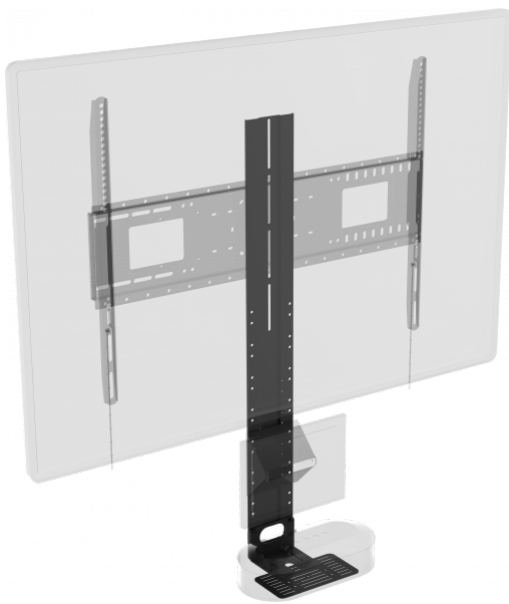

Fungerer sammen med Visions professionelle vægbeslag og gulvholdere

Stor justerbarhed

Kan monteres direkte på væggen

Platform 216 x 120 mm (8,5" x 4,4")

Brug den til at skjule Clickshare bag skærmen

VESA100-huller til montering af medieafspillere bag skærmen

Denne videokonferencekammerahylde passer til Visions professionelle vægbeslag til fladskærme. Den kan monteres på den vandrette del af Visions vægbeslag, så du får en hylde til videokonferencekameraer og andre enheder over eller under skærmen.

Alternativ montering

Hylden kan monteres direkte på væggen, hvis det passer bedre til formålet.

Justerbar højde

Den lodrette del kan fastgøres til vægbeslaget ved forskellige højder.

Over eller under

Montér hylden over eller under skærmen efter behov.

Skjul Clickshare bag skærmen

Den er designet til at passe til Barcos Clickshare CSE-100-, CSE-200-, CSE-200+- og CX-50-basisstationer. Disse kan placeres på hylden indenfor brugers synsfelt, eller der medfølger en tværstang til montering af disse modtagere bag skærmen, ude af syne.