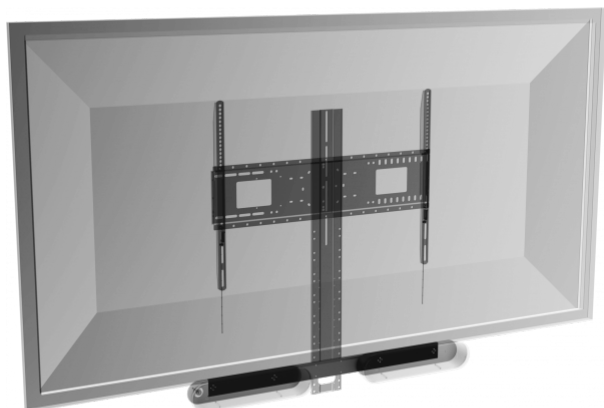

Acessório para prateleira de videoconferência VFM-WVC/2
Fixa um par de colunas Logitech Rally ao VFM-WVC/2
Suporta colunas por cima ou por baixo do ecrã

Este suporte permite que as colunas Logitech Rally Speaker sejam montadas por cima ou por baixo de um ecrã. Fixa-se ao VFM-WVC/2, que é compatível com os suportes de parede e os suportes de chão de resistência elevada da Vision.

A parte da prateleira do VFM-WVC/2 pode ser deixada de lado, escondendo-a completamente atrás do ecrã.

ESPECIFICAÇÕES

DIMENSÕES DO PRODUTO

Ver desenho

DIMENSÕES DA EMBALAGEM

930 x 70 x 20 mm (36,61" x 2,76" x 0,79")

PESO DO PRODUTO

1,08 kg (2,38 lbs)

PESO EMBALADO

1,175 kg (2,59 lbs)

MATERIAL DE FABRICO

Aço laminado a frio de 3 mm (0,12")

COMPATIBILIDADE

Adequada para estes suportes da Vision: VFM-W4X4 VFM-W4X4T VFM-W4X6 VFM-W6X4 VFM-W6X4T VFM-W8X6 VFM-W8X6T VFM-W10X6 VFM-F10 VFM-F30 (todas as variantes) VFM-F40 (todas as variantes) VFM-F50 (todas as variantes)