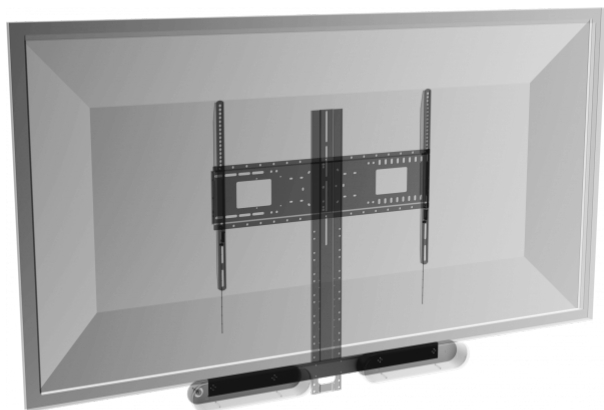

Accessoire voor VFM-WVC/2-plank voor videoconferenties

Voor bevestiging van een paar Logitech Rally-luidsprekers op de VFM-WVC/2

Ondersteunt luidsprekers boven of onder het scherm

Met deze beugel kunnen de Logitech Rally Speaker-luidsprekers boven of onder een scherm worden gemonteerd. De beugel wordt bevestigd op de VFM-WVC/2, die compatibel is met de wandbeugels en vloerstandaarden voor intensief gebruik van Vision.

Het plankgedeelte van de VFM-WVC/2 kan worden weggelaten en volledig achter het scherm worden verborgen.

SPECIFICATIES

AFMETINGEN PRODUCT

zie tekening

AFMETINGEN MET VERPAKKING

930 x 70 x 20 mm (36,61" x 2,76" x 0,79")

GEWICHT PRODUCT

1,08 kg (2,38 lbs)

GEWICHT MET VERPAKKING

1,175 kg (2,59 lbs)

MATERIAAL

Koudgewalst staal 3 mm (0,12")

COMPATIBILITEIT

geschikt voor de volgende beugels van Vision: VFM-W4X4 VFM-W4X4T VFM-W4X6 VFM-W6X4 VFM-W6X4T VFM-W8X6 VFM-W8X6T VFM-W10X6 VFM-F10 VFM-F30 (alle varianten) VFM-F40 (alle varianten) VFM-F50 (alle varianten)