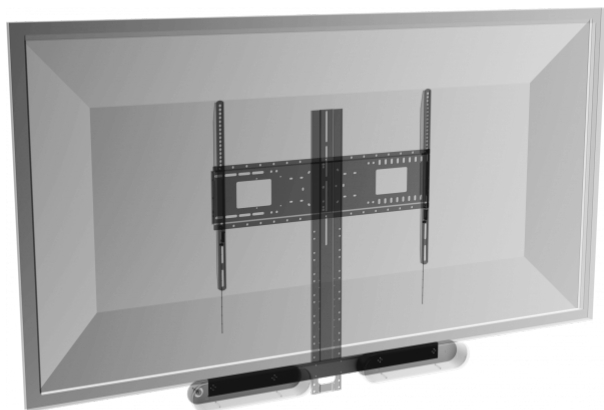

Accessorio per mensola per videoconferenza VFM-WVC/2

Per montare una coppia di altoparlanti Logitech Rally su VFM-WVC/2

Consente di montare gli altoparlanti sopra o sotto lo schermo

Questa staffa consente di montare gli altoparlanti Logitech Rally Speaker sopra o sotto lo schermo, fissandola alla mensola VFM-WVC/2, che è compatibile con i supporti per carichi pesanti da parete e da pavimento di Vision.

È possibile nascondere completamente dietro lo schermo la parte del ripiano della VFM-WVC/2.

#### DIMENSIONI DEL PRODOTTO

Vedere disegno

#### DIMENSIONI CON IMBALLO

930 x 70 x 20 mm (36,61" x 2,76" x 0,79")