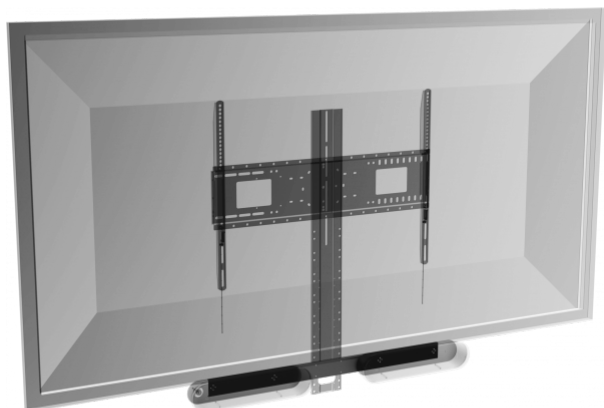

Accessorio per mensola per videoconferenza VFM-WVC/2

Per montare una coppia di altoparlanti Logitech Rally su VFM-WVC/2

Consente di montare gli altoparlanti sopra o sotto lo schermo

Questa staffa consente di montare gli altoparlanti Logitech Rally Speaker sopra o sotto lo schermo, fissandola alla mensola VFM-WVC/2, che è compatibile con i supporti per carichi pesanti da parete e da pavimento di Vision.

È possibile nascondere completamente dietro lo schermo la parte del ripiano della VFM-WVC/2.

SPECIFICHE

DIMENSIONI DEL PRODOTTO

Vedere disegno

DIMENSIONI CON IMBALLO

930 x 70 x 20 mm (36,61" x 2,76" x 0,79")

PESO DEL PRODOTTO

1,08 kg (2,38 libbre)

PESO CON IMBALLO

1,175 kg (2,59 libbre)

MATERIALE DI COSTRUZIONE

Acciaio laminato a freddo da 3 mm (0,12")

COMPATIBILITÀ

Adatta ai seguenti supporti Vision: VFM-W4X4 VFM-W4X4T VFM-W4X6 VFM-W6X4 VFM-W6X4T VFM-W8X6 VFM-W8X6T VFM-W10X6 VFM-F10 VFM-F30 (tutte le varianti) VFM-F40 (tutte le varianti) VFM-F50 (tutte le varianti)