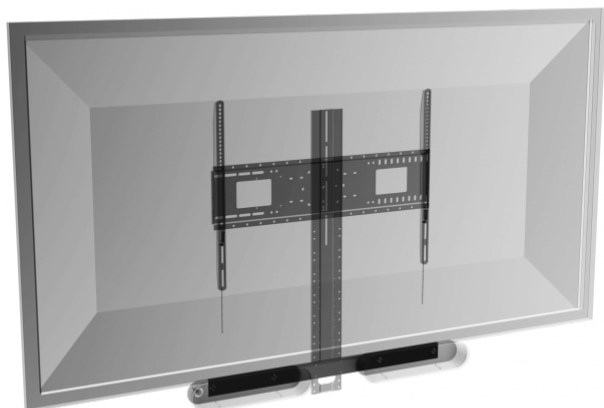

Tilbehør til VFM-WVC/2 Video Conference-hylde
Fastgør et par Logitech Rally-højtalere til VFM-WVC/2
Understøtter højtalere over eller under skærmen

Dette beslag gør det muligt at montere Logitech Rally Speaker-højtalere over eller under en skærm. Det monteres på VFM-WVC/2, som er kompatibel med Visions kraftige vægbeslag og kraftige gulvstandere.

Hyldedelen på VFM-WVC/2 kan udelades, så det er helt skjult bag skærmen.

SPECIFIKATIONER

PRODUKTMÅL

Se tegning

STØRRELSE MED EMBALLAGE

930 x 70 x 20 mm (36,61" x 2,76" x 0,79")

PRODUKTVÆGT

1,08 kg (2,38 lbs)

VÆGT MED EMBALLAGE

1,175 kg (2,59 lbs)

KONSTRUKTIONSMATERIALE

Koldvalset stål 3 mm (0,12")

KOMPATIBILITET

Fungerer sammen med disse Vision-beslag: VFM-W4X4 VFM-W4X4T VFM-W4X6 VFM-W6X4 VFM-W6X4T VFM-W8X6 VFM-W8X6T VFM-W10X6 VFM-F10 VFM-F30 (alle variationer) VFM-F40 (alle variationer) VFM-F50 (alle variationer)