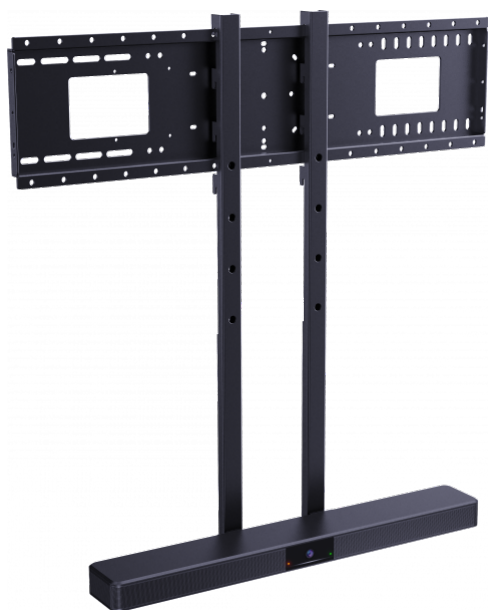

Può essere installata su tutti i supporti da parete professionali Vision

Compatibile con i supporti da pavimento VFM-F30 e F40

Piattaforma da 500 x 306 mm / 20" x 12"

Altezza variabile

Questa mensola per laptop universale può essere montata sui supporti da parete Vision per schermi per ottenere una piattaforma di lavoro flessibile al di sotto dello schermo piatto.

#### Distanza dal soffitto regolabile

La mensola può essere fissata a quattro diverse distanze al di sotto dello schermo. I livelli sono distanziati tra loro di 80 mm (3,1"). Con l'impostazione più bassa, la mensola si trova 680 mm (26,7") al di sotto della linea centrale dello schermo.

#### Compatibilità con supporti da pavimento

Questa mensola si fissa sulla parte anteriore dei supporti da pavimento Vision, i quali utilizzano tutti i supporti da parete sopra elencati:

VFM-F30 e varianti  
VFM-F31 e varianti  
VFM-F40 e varianti

#### Regolazione laterale

La mensola può essere appesa in qualsiasi punto lungo la staffa da parete, quindi anche in posizione decentrata se necessario.