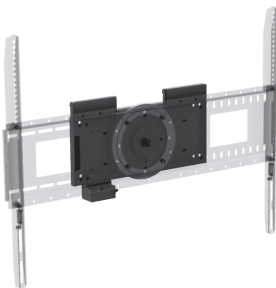

Hoogwaardig lager, type draairing

Met dit hoogwaardige product kunt u professionele wandbeugels of vloerstandaarden van Vision veranderen in draaiende beugels. Gebruik rotatie om unieke audiovisuele installaties met visuele impact te creëren, of om een aanraakscherm als een flip-over in staande stand te kunnen gebruiken.

Het hoogwaardige lager is van het draairingtype voor soepel schuiven.

De plank kan op verschillende diepten worden bevestigd of kan weggelaten worden als deze niet nodig is.

Compatibiliteit

Geschikt voor de volgende beugels van Vision: VFM-W4X4 VFM-W4X4T VFM-W4X6 VFM-W6X4 VFM-W6X4T VFM-W8X6 VFM-W8X6T VFM-W10X6 VFM-F10 VFM-F30 (alle varianten) VFM-F40 (alle varianten)

Tweedelig

Dit product wordt geleverd in twee delen. Het ene deel wordt bevestigd aan de muur of aan een F30- of F40-vloerstandaard. Het andere deel wordt bevestigd aan de wandbeugel van Vision.

Instelbaar stoppunt

Het stoppunt kan links of rechts worden bevestigd en is voorzien van schroeven voor fijnafstelling om het scherm waterpas te zetten.

Instelbare spanning

Installateurs kunnen de spanning nauwkeurig instellen zodat het scherm stopt op de gewenste positie.