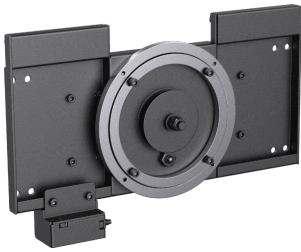

Rotationsadapter til vægbeslag

VFM-WRT EU SAP: 5432023

vav.link/da/vfm-wrt

Fungerer sammen med Visions professionelle vægbeslag

Justerbart stoppunkt

Kan rotere med eller mod uret

Kan monteres på væg eller på Visions gulvstandere

Kvalitetslejet er en ring i drejetype, der giver en jævn bevægelse.

Kvalitetslejet er en ring i drejetype, der giver en jævn bevægelse.

Kompatibilitet

Fungerer sammen med disse Vision-beslag: VFM-W4X4 VFM-W4X4T VFM-W4X6 VFM-W6X4 VFM-W6X4T VFM-W8X6 VFM-W8X6T VFM-W10X6 VFM-F10 VFM-F30 (alle variationer) VFM-F40 (alle variationer)

To dele

Dette produkt leveres i to dele. Den ene del fastgøres til væggen eller til F30 eller F40 gulvstandere. Den anden del fastgøres til Vision-vægbeslaget.

Justerbart stop

Stoppet kan fastgøres til venstre eller højre og har skruer til finjustering for at sikre, at skærmen sidder i lod.

Justerbar spænding

Installatøren kan finjustere spændingen for at sikre, at skærmen standser i den ønskede position.

VISION

VISION

MANUAL

Manual

EN PDF 193.22 KB

files.visionaudiovisual.com/products/VFM-WRT/manuals/VFM-WRT_manual.pdf