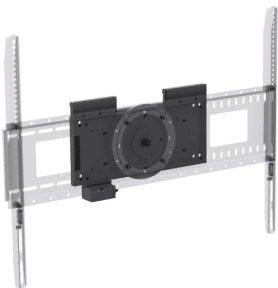

“Drejeringsleje” i høj kvalitet

Omdan ethvert af Visions kraftige, professionelle vægbeslag eller gulvstandere til et drejebeslag med dette produkt af høj kvalitet. Brug rotation til at skabe enestående audiovisuelle installationer med visuel slagkraft, eller drej en berøringskærm, så den kan bruges som flipchart i portrætformat.

Kvalitetslejet er en ring i drejetype, der giver en jævn bevægelse.

Kvalitetslejet er en ring i drejetype, der giver en jævn bevægelse.

Kompatibilitet

Fungerer sammen med disse Vision-beslag: VFM-W4X4 VFM-W4X4T VFM-W4X6 VFM-W6X4 VFM-W6X4T VFM-W8X6 VFM-W8X6T VFM-W10X6 VFM-F10 VFM-F30 (alle variationer) VFM-F40 (alle variationer)

To dele

Dette produkt leveres i to dele. Den ene del fastgøres til væggen eller til F30 eller F40 gulvstandere. Den anden del fastgøres til Vision-vægbeslaget.

Justerbart stop

Stoppet kan fastgøres til venstre eller højre og har skruer til finjustering for at sikre, at skærmen sidder i lod.

Justerbar spænding

Installatøren kan finjustere spændingen for at sikre, at skærmen standser i den ønskede position.

VISION

VISION

MANUAL

Manual

EN PDF 193.22 KB

files.visionaudiovisual.com/products/VFM-WRT/manuals/VFM-WRT_manual.pdf