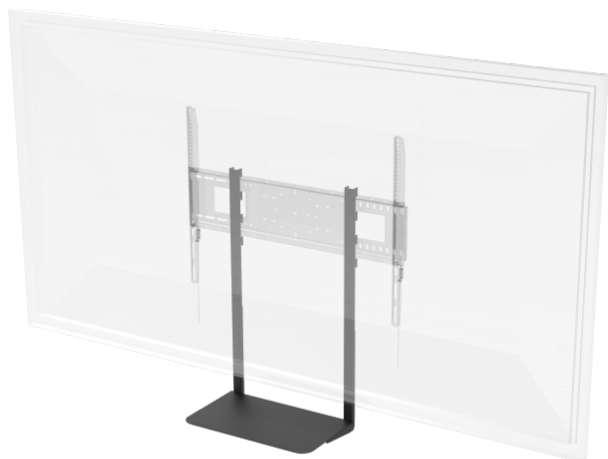

Fixa-se na gama de suportes de parede profissionais da Vision

Adequada para suportes de chão VFM-F30 e F40

Plataforma com 500 x 306 mm

Altura variável

Esta prateleira para portátil universal é fixada nos suportes de parede da Vision, fornecendo uma plataforma de trabalho flexível abaixo do ecrã plano.

Descida regulável

A prateleira pode ficar fixa a quatro distâncias diferentes abaixo do ecrã. O intervalo entre as distâncias é de 80 mm. A localização mais baixa fica com a prateleira 680 mm abaixo da linha central do ecrã.

Plataforma generosa

A plataforma tem 500 mm de largura e 306 mm de profundidade, permitindo muito espaço para um portátil de grandes dimensões e um rato.

Rebordo frontal

Uma extremidade frontal virada para cima evita que as canetas caiam.

Compatível com suportes de parede

Esta prateleira fixa-se aos suportes de parede profissionais da Vision:

VFM-W6X4
VFM-W6X4T
VFM-W8X6
VFM-W8X6T
VFM-W10X6

Compatível com suportes de chão

Esta prateleira é fixada na parte da frente dos suportes de chão da Vision – os quais usam os seguintes suportes para parede: VFM-F30 e as suas variações VFM-F31 e as suas variações VFM-F40 e as suas variações