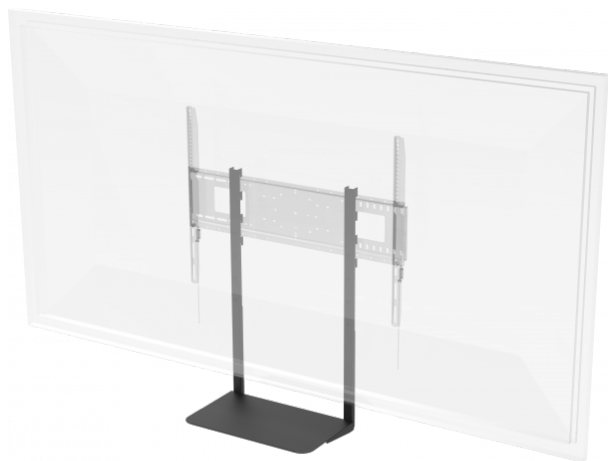

Può essere installata su tutti i supporti da parete professionali Vision

Compatibile con i supporti da pavimento VFM-F30 e F40

Piattaforma da 500 x 306 mm

Altezza variabile

Questa mensola per laptop universale può essere montata sui supporti da parete Vision per schermi per ottenere una piattaforma di lavoro flessibile al di sotto dello schermo piatto.

Distanza dal soffitto regolabile

La mensola può essere fissata a quattro diverse distanze al di sotto dello schermo. I livelli sono distanziati tra loro di 80 mm. Con l'impostazione più bassa, la mensola si trova 680 mm al di sotto della linea centrale dello schermo.

Ampia piattaforma

La piattaforma ha una larghezza di 500 mm e una profondità di 306 mm e offre quindi ampio spazio per un laptop di grandi dimensioni e un mouse.

Barriera frontale

Il bordo anteriore rialzato impedisce che le penne scivolino via dalla mensola.

La mensola può essere appesa in qualsiasi punto lungo la staffa da parete, quindi anche in posizione decentrata se necessario.

Fissaggio in posizione

I bracci verticali possono essere fissati in posizione utilizzando il bullone M6 fornito in dotazione.