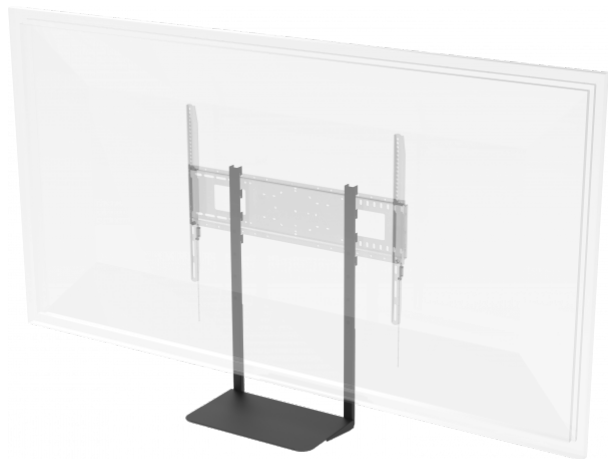

Kan hænges på Visions Professionelle serie af vægbeslag

Fungerer sammen med VFM-F30- og F40-gulvstandere

500 x 306 mm platform

Variabel højde

Denne universelle hylde til bærbare computere hænges fast på Visions vægbeslag til skærme, hvilket giver en fleksibel arbejdsplatform under fladskærmen.

Justerbar faldhøjde

Hyliden kan hænge ved fire forskellige afstande under skærmen. Hvert trin er 80 mm fra hinanden. Den laveste indstilling har hyliden på 680 mm under skærmens midterlinje.

Stor platform

Platformen er 500 mm bred x 306 mm dyb, hvilket giver masser af plads til en stor bærbar computer og en mus.

Frontkant

En opadvendt frontkant forhindrer kuglepenne i at falde ned.

Kompatibel med vægbeslag

Denne hylde kan fastgøres til Visions professionelle vægbeslag:

VFM-W6X4
VFM-W6X4T
VFM-W8X6
VFM-W8X6T
VFM-W10X6

Kompatibel med gulvstandere

Denne hylde monteres på forsiden af Visions gulvstandere - der alle benytter ovenstående vægbeslag: