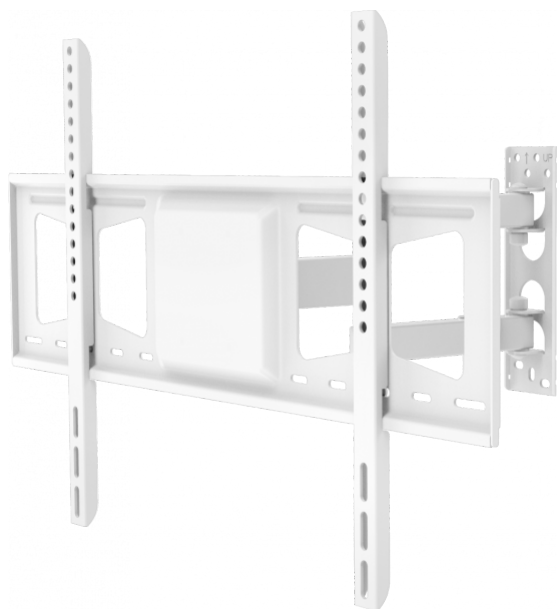

Supporto da parete con doppia articolazione per schermi piatti da 42" a 70"

Robusto acciaio laminato a freddo da 2,5 mm di spessore

Estensione da 55 a 356 mm (da 2,2 a 14,0")

I sistemi di montaggio con braccio da parete Vision per schermi piatti sono resistenti e flessibili. Il modello VFM-WA6X4V2 è adatto a qualsiasi schermo piatto LCD o schermo a LED con fori di montaggio sul retro con una distanza massima di 600 x 400 mm.

### Fino a 70"

La maggior parte dei display di taglia più grande utilizza punti di montaggio con spaziatura VESA fino a 600 x 400 mm, pertanto il modello VFM-WA6X4V2 è adatto alla maggior parte dei display in questa gamma di dimensioni. Nota: questo sistema di montaggio è in grado di sostenere in maniera sicura anche display più grandi, purché abbiano punti di fissaggio disposti correttamente e peso inferiore al carico di lavoro in sicurezza.

### Inclinazione e orientamento

Inclinazione da -2° a 12°, orientamento fino a 90°. Questo sistema di montaggio è utile per fissare un display in un angolo alto di una sala d'attesa o in diverse posizioni di un ufficio o una sala riunioni.

### VESA

Il sistema VESA definisce la spaziatura tra i fori di montaggio sul retro degli schermi piatti. I fori con spaziatura di 600 x 400 mm sono classificati come VESA 600x400 e sono adatti a questo sistema di montaggio. Questo sistema di montaggio è inoltre compatibile con dimensioni VESA più piccole.