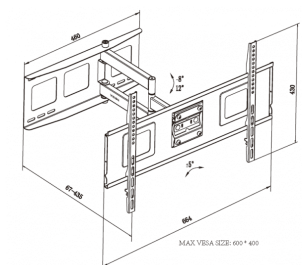

Braço de parede para ecrãs planos 600x400

VFM-WA6X4 EU SAP: 3951884 US SAP: 12939492

vav.link/pt-pt/vfm-wa6x4

Suporte para parede com braço articulado duplo, para ecrãs planos até 70"
Ampla placa de parede, para uma montagem segura
Alcance até 435 mm (17,1")

SUBSTITUÍDO PELO [VFM-WA6X4v2](#)

A gama de suportes Vision para ecrãs planos de parede é resistente e flexível. O VFM-WA6X4 (braço de parede) é adequado para qualquer ecrã plano LCD ou LED com orifícios de montagem traseiros com uma distância até 600 mm x 400 mm.

Até 70"

A maior parte dos monitores de 42-70" usa pontos de montagem VESA até 600 x 400, pelo que o WA6X4 é adequado para a maior parte dos ecrãs até este tamanho. Nota: se um ecrã maior tiver os pontos de montagem adequados e pesar menos que a carga de trabalho segura, este suporte pode aguentá-lo em segurança.

Carga de trabalho segura

O design de braço duplo torna este suporte especialmente forte, com uma «carga de trabalho segura» até 40 kg (88,2 lb).

Ampla placa de fixação à parede

Uma ampla placa de fixação à parede com 460 mm (18,1") de largura permite aos instaladores a fixação do ecrã plano com vários orifícios de montagem, com dois suportes.

Inclinação e oscilação

Inclinação de -8-12°, rotação de 5° e oscilação de 90°. Use este suporte para segurar um monitor num canto bem alto de uma sala de espera. Ou para colocar monitores em vários pontos de um escritório ou sala de conferência.

VESA

O sistema VESA define a distância entre os orifícios de montagem traseiros do seu ecrã plano. Os orifícios com uma distância de 600 x 400 mm são conhecidos como VESA 600x400 e são adequados para este suporte.

VISION