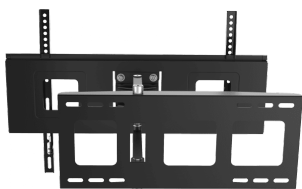

## Até 70"

A maior parte dos monitores de 42-70" usa pontos de montagem VESA até 600 x 400, pelo que o WA6X4 é adequado para a maior parte dos ecrãs até este tamanho. Nota: se um ecrã maior tiver os pontos de montagem adequados e pesar menos que a carga de trabalho segura, este suporte pode aguentá-lo em segurança.

## Ampla placa de fixação à parede

Uma ampla placa de fixação à parede com 460 mm (18,1") de largura permite aos instaladores a fixação do ecrã plano com vários orifícios de montagem, com dois suportes.

## Inclinação e oscilação

Inclinação de -8-12°, rotação de 5° e oscilação de 90°. Use este suporte para segurar um monitor num canto bem alto de uma sala de espera. Ou para colocar monitores em vários pontos de um escritório ou sala de conferência.

## VESA

O sistema VESA define a distância entre os orifícios de montagem traseiros do seu ecrã plano. Os orifícios com uma distância de 600 x 400 mm são conhecidos como VESA 600x400 e são adequados para este suporte.