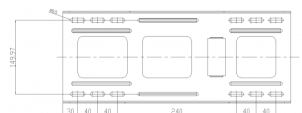

## Ampla placa de fixação à parede

Uma ampla placa de fixação à parede com 460 mm (18,1") de largura permite aos instaladores a fixação do ecrã plano com vários orifícios de montagem, com dois suportes.

## VESA

O sistema VESA define a distância entre os orifícios de montagem traseiros do seu ecrã plano. Os orifícios com uma distância de 600 x 400 mm são conhecidos como VESA 600x400 e são adequados para este suporte.

### DIMENSÕES VESA

600 x 400 mm (23,6" x 15,7") 500 x 500 mm (19,7" x 19,7") 400 x 400 mm (15,7" x 15,7") 400 x 300 mm (15,7" x 11,8") 400 x 200 mm (15,7" x 7,9") 300 x 300 mm (11,8" x 11,8") 200 x 400 mm (7,9" x 15,7") 200 x 200 mm (7,9" x 7,9")