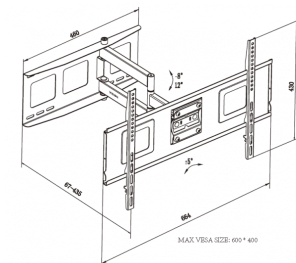

Op til 70"

De fleste 42-70" skærme bruger VESA-arrangement med monteringshuller med en afstand op til 600 x 400 mm, så WA6X4 passer til størstedelen af skærme op til denne størrelse. Bemærk: Hvis en større skærm har de korrekte monteringspunkter og vejer mindre end SWL, kan dette beslag sagtens bruges.

Sikker arbejdsbelastning

Designet med dobbelt-arm gør dette beslag særlig stærkt med en "sikker arbejdsbelastning" på 40 kg (88,2 lb).

Bred vægplade

En 460 mm (18,1") bred plade giver installatører mulighed for at fastgøre fladskærmen på et sted med flere fastgørelsespunkter, spændende over to stolper.

Hældning og drejelighed

-8-12° hældning, 5° rotation og 90° drejelighed. Brug dette beslag til at fastgøre en skærm i et hjørne højt oppe i et venteværelse. Eller fastgør skærme i et kontor eller i mødelokaler.

VESA

VESA-systemet definerer, hvor lang afstand der er mellem monteringshullerne på bagsiden af fladskærmen. Huller med en afstand på 600 x 400 mm er kendt som VESA 600x400 og passer til dette beslag.

VISION