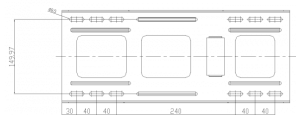

VESA

VESA-systemet definerer, hvor lang afstand der er mellem monteringshullerne på bagsiden af fladskærmen. Huller med en afstand på 600 x 400 mm er kendt som VESA 600x400 og passer til dette beslag.