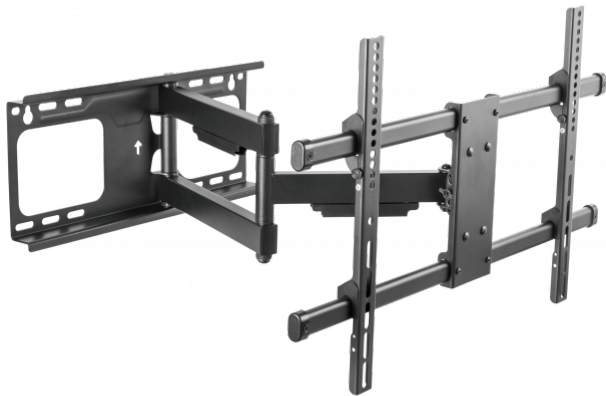

Dubbelscharnierende wandbeugel voor flatscreens van 42" tot 70"

Robuust gewalst staal van 3 mm dik

Bereik 69 - 615 mm

Veilig draagvermogen 30 kg/ 66 lbs

De serie Beugels voor flatscreens - wandarm van Vision wordt gekenmerkt door robuustheid en flexibiliteit. De VFM-WA6X4/3 is geschikt voor elk plat lcd- of ledscherm dat aan de achterzijde is voorzien van montagegaten met een tussenafstand van maximaal 600 mm x 400 mm.

Tot 70"

De meeste grotere monitoren gebruiken VESA-montagepunten met een maximale tussenafstand van 600 x 400 mm, waardoor de WA6X4 geschikt is voor de meeste monitoren van maximaal deze afmeting. NB: als een grotere monitor de juiste montagepunten heeft en minder dan het veilige draagvermogen weegt, is het veilig om deze beugel te gebruiken.

VEILIGE WERKLAST

Het sterke mechanische ontwerp heeft een veilig draagvermogen van 30 kg/ 66 lbs.

Rotatie

Staat de wandplaat niet perfect waterpas? Geen probleem! Nadat de monitor geplaatst is, kunt u deze nog 6° roteren en eenvoudig waterpas zetten.

Kantelen en zwenken

-2 tot 12° kantelen en 90° zwenken. Gebruik deze beugel voor het bevestigen van een monitor in de hoge hoek van een wachtkamer of in een kantoor of vergaderkamer.

VESA

Het VESA-systeem bepaalt hoe ver de montagegaten aan de achterzijde van de flatscreen uit elkaar staan. Montagegaten met een tussenafstand van 600 x 400 mm worden ook wel VESA 600x400 genoemd en zijn geschikt voor deze beugel. Deze beugel is ook geschikt voor alle kleinere VESA-afmetingen.