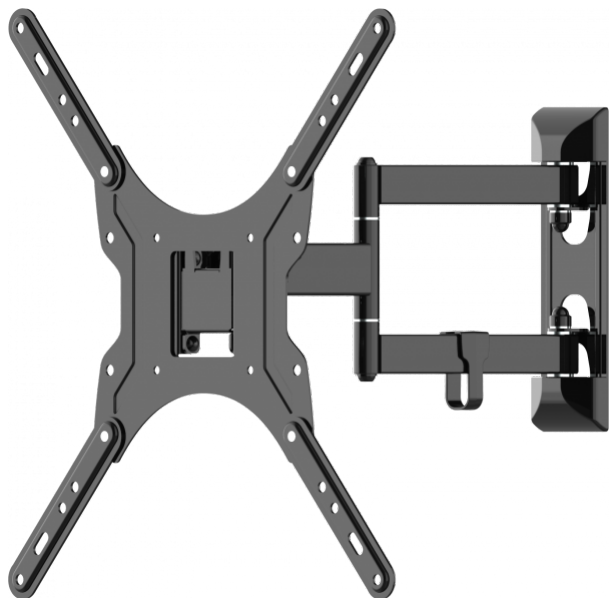

Dobbelt leddet vægbeslag til fladskærme fra 37" til 60"  
Rækkevidde 39-402 mm (1,5-15,8")

Visions **Vision fladskærmsbeslag – Vægarmserien** er robust og fleksibel. VFM-WA4X4B passer til alle fladskærme af typen LCD eller LED, der har monteringshuller med en afstand op til 400 x 400 mm.

#### Op til 60"

De fleste mellemstore til store skærme bruger VESA 400 eller lignende monteringspunkter, så WA4X4 passer til størstedelen af skærme op til denne størrelse. Bemærk: Hvis en større skærm har de korrekte monteringspunkter og vejer mindre end SWL, kan dette beslag sagtens bruges.

#### Kan nemt flyttes rundt på

Designet med den enkelte arm gør denne montering særlig fleksibel uden at gå på kompromis med belastningskapaciteten på 20 kg (44,1 lb).

#### Hurtig installation

Monteringspladen fastgøres til bagsiden af skærmen. Lad derefter skærmen falde på plads på vægarmen, og lås den på plads med en enkelt møtrik.