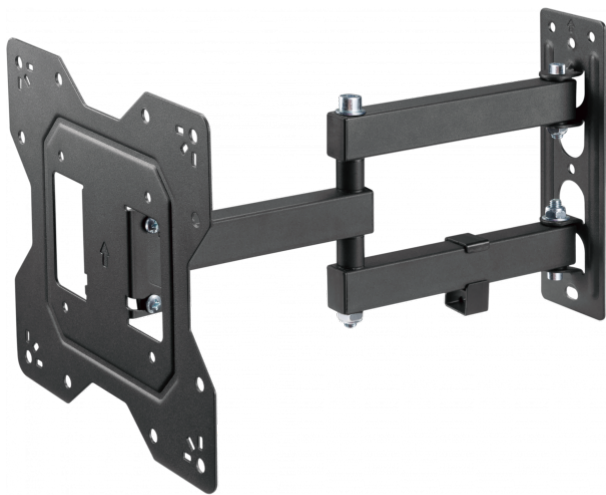

Dobbelt leddet vægbeslag til fladskærme

Understøtter skærme fra 20" til 50"

SWL op til 25 kg / 55 lbs

Rækkevidde 56-378 mm / 2,2"-15,0"

Sort

Visions Vision fladskærmsbeslag – Vægarmserien er robust og fleksibel. VFM-WA2X2/V3 passer til alle LCD- eller LED-fladskærme, der har 100 x 100 mm, 200 x 200 mm eller 200 x 100 mm monteringshuller bagpå.

Op til 50"

De fleste skærme op til 50" bruger VESA 100- eller 200-monteringspunkter, så WA2X2 passer til størstedelen af skærme op til denne størrelse. Hvis en større skærm har de korrekte monteringspunkter og vejer mindre end SWL, kan dette beslag sagtens bruges.

Hurtig installation

Monteringspladen fastgøres til bagsiden af skærmen. Lad derefter skærmen falde på plads på vægarmen, og lås den på plads med to bolte.

SWL 25 kg

Dette beslag har en "sikker arbejdsbelastning" på 25 kg (55 lb). Designet med en enkelt arm gør dette beslag særlig fleksibelt.

VESA

VESA-standarden er baseret på, hvor lang afstand der er mellem monteringshullerne på bagsiden af fladskærmen. Huller med en afstand på 200 x 200 mm er kendt som VESA 200 og passer til dette beslag. Dette produkt passer også til skærme med mindre VESA-størrelser som angivet nedenfor. Dette produkt passer også til skærme med mindre VESA-størrelser som angivet i specifikationerne.