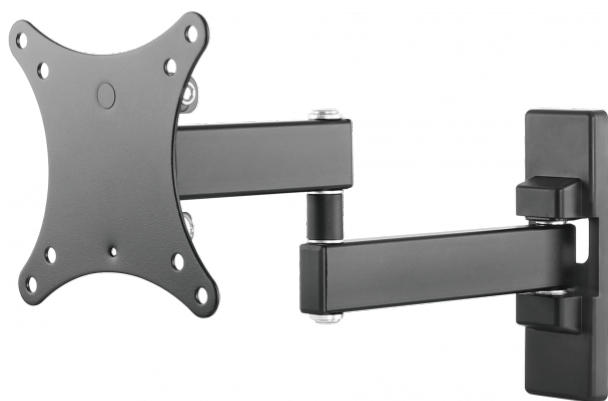

Dobbelt leddet vægbeslag til skærme fra 13" til 27"

Nivellering efter installation

Rækkevidde 44-282 mm (1,7-11,1")

Fingerskruer til fastgørelse af skærm

Visions **Vision fladskærmsbeslag – Vægarmserien** er robust og fleksibel. VFM-WA1X1B er en effektiv vægarm, der passer til de fleste computerskærme. Den har 100 x 100 mm monteringshuller.

Op til 27"

Dette beslag kan bruges til de fleste skærme fra 13-27". Hvis en større skærm har de korrekte monteringspunkter og vejer mindre end SWL, kan dette beslag sagtens bruges.

Fingerskruer

Vision har overvejet hver eneste lille detalje for at gøre installationen hurtigere. Fingerskruer i to størrelser er inkluderet til fastgørelse af beslaget til skærmen.

SWL 15 kg

Dette beslag har en "sikker arbejdsbelastning" på 15 kg (33,1 lb). Det er fremstillet af stål for at gøre det robust.

Hældning og drejelighed

Hældning på -3-10° og 90° drejelighed. Brug dette beslag til at fastgøre en skærm i et hjørne højt oppe i et venteværelse eller til at fastgøre skærme på et kontor.

Pulvermalet

Robust pulvermaling gør dette produkt mere ridsefast end de konkurrerende produkter.

VESA

VESA-standarden er baseret på, hvor lang afstand der er mellem monteringshullerne på bagsiden af fladskærmen. Huller med en afstand på 100 x 100 mm er kendt som VESA100 og passer til dette beslag. Dette produkt passer også til skærme med den mindre VESA75-størrelse.