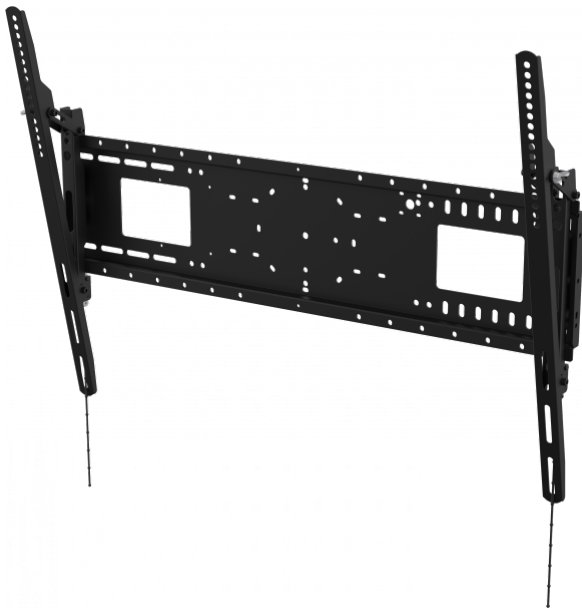

Kantelbare wandsteun voor grote flatscreens van 47-90"
(mits ze beschikken over een compatibel VESA-patroon en gewicht)
Montagepunten tot 800 (breed) x 600 mm (hoog) van elkaar verwijderd
Grote draagkracht van 130 kg / 287 lb veilig draagvermogen
Monitor wordt op zijn plaats vastgeklikt
Optionele cameraplank

Het assortiment **Montagebeugels - wand voor flatscreens van Vision** is door het ontwerpteam van Vision ontworpen voor professionele AV-installateurs. Deze beugel heeft alles: zeer sterk, snel te installeren, variabel instelbaar, alles meegeleverd. De VFM-W8X6 is geschikt voor elk plat LCD- of led-scherm met aan de achterzijde montagegaten die zich maximaal 800 mm in de breedte en 600 mm in de hoogte van elkaar bevinden.

Voldoet aan de voorschriften van de ADA (Amerikaanse wetgeving voor gehandicapten)

Door het dunne ontwerp hangt de monitor slechts 51 mm / 2,0" van de wand. Dat ziet er niet alleen mooier uit, maar vermindert ook het risico dat de monitor ergens achter blijft haken. En omdat het gewicht zich dicht bij de muur bevindt, kan de steun een hogere belasting aan.

Mediaspeler uit het zicht

Dankzij doordacht geplaatste VESA-gaten van 100 x 100 mm op het horizontale deel kan achter de monitor een dunne mediaspeler worden geplaatst, uit het zicht.

Plank voor videoconferenties