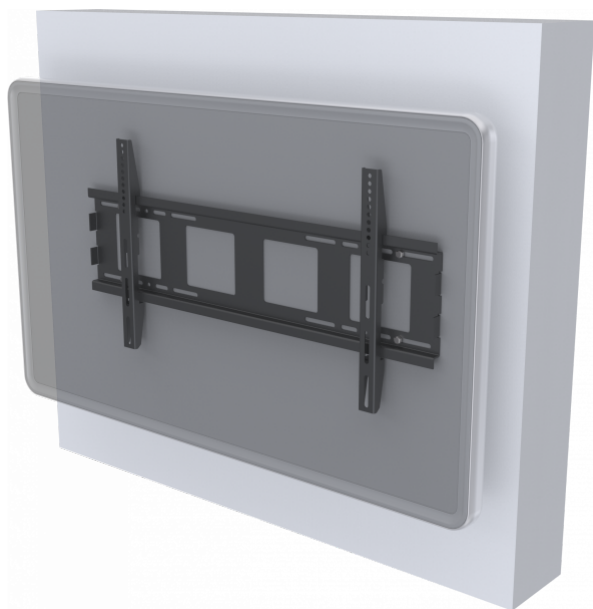

Wandsteun voor grote flat-panels waarvan de montagepunten zich maximaal 800 x 400 mm van elkaar bevinden

Robuuste configuratie met een veilig draagvermogen van 130 kg voor interactieve flat-panels

Vergrendelingsmechanisme om diefstal tegen te gaan

De **Vision -serie van wandsteunen voor flat-panels** wordt gekenmerkt door robuustheid en flexibiliteit. De VFM-W8X4 is geschikt voor elk plat LCD- of LED-scherm met aan de achterzijde montagegaten die zich maximaal 800 mm in de breedte en 400 mm in de hoogte van elkaar bevinden.

Ondiep

Door het dunne ontwerp wordt de monitor dicht tegen de muur gehouden. Dat ziet er niet alleen mooier uit, maar vermindert ook het risico dat de monitor ergens achter blijft haken. En omdat het gewicht zich dicht bij de muur bevindt, kan de steun een hogere belasting aan.

Eenvoudige installatie

Dankzij het bewezen ontwerp is de configuratie snel bevestigd, waarbij sleufgaten aan de muurzijde de mogelijkheid bieden om na de bevestiging het geheel waterpas te maken.

Veilig