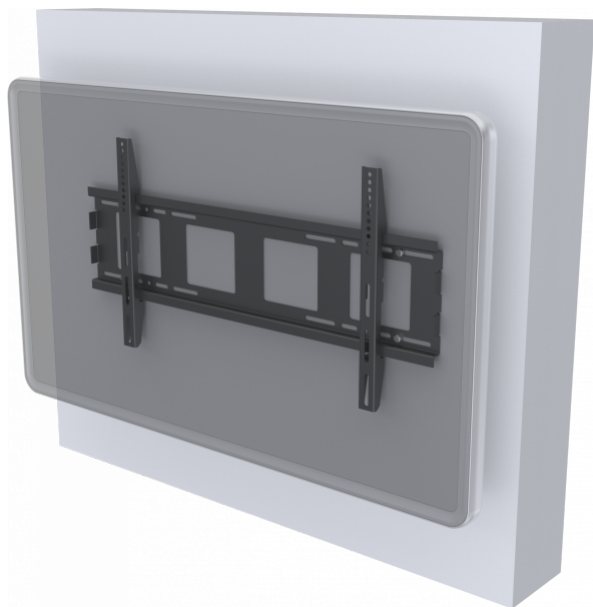

Support mural pour écrans plats grand format avec points de montage jusqu'à 800 x 400 mm  
CMU de 130 kg, résistant, pour les écrans plats interactifs  
Mécanisme de verrouillage antivol

Les **supports de montage pour écrans plats de Vision Flat-Panel Mount** sont robustes et flexibles. Le support VFM-W8X4 est compatible avec tous les écrans plats LCD ou LED équipés de trous de montage arrière jusqu'à 800 mm de large x 400 mm de haut.

### CMU 130 kg

Les écrans plats interactifs sont grands et très lourds. Le support VFM-W8x4 de Vision est équipé de tôles de métal de 3 mm permettant de supporter le poids de ces écrans.

### Faible épaisseur

Le cadre fin maintient l'écran près du mur. Cela permet d'obtenir un résultat plus élégant, de réduire les risques d'affaissement et d'augmenter la capacité nominale de charge utile acceptable en raison de sa proximité avec le mur.

### Installation facile

Ce modèle éprouvé permet de fixer rapidement le support, grâce aux trous oblongs du bloc mural qui permet d'ajuster la position de ce dernier une fois fixé.