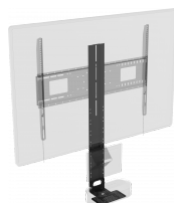

1 x Plank voor videoconferenties voor wandbeugels

EINDE LEVENSDUUR AUGUST 2023

VFM-WVC SAP: 5048878

vav.link/nl/vfm-wvc