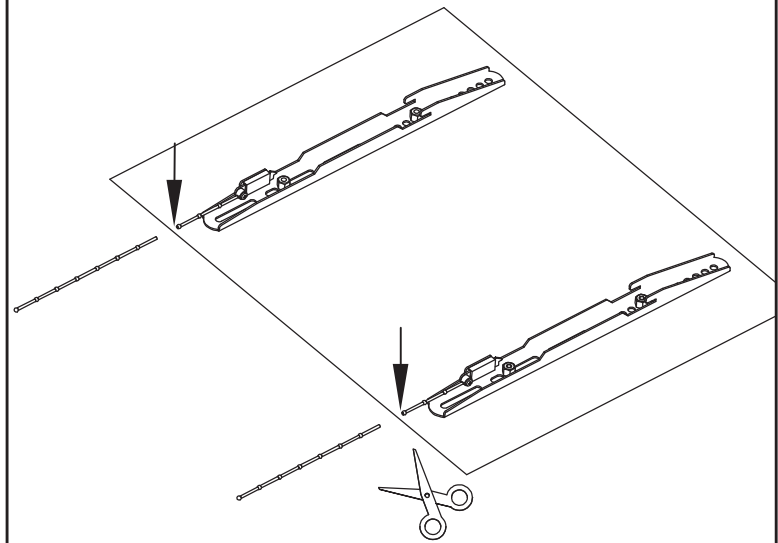

# VISION

VESA  
max  
400X600

37"-75"

max  
100KG

[vav.link/vfm-w4x6/](http://vav.link/vfm-w4x6/)

1

2

3