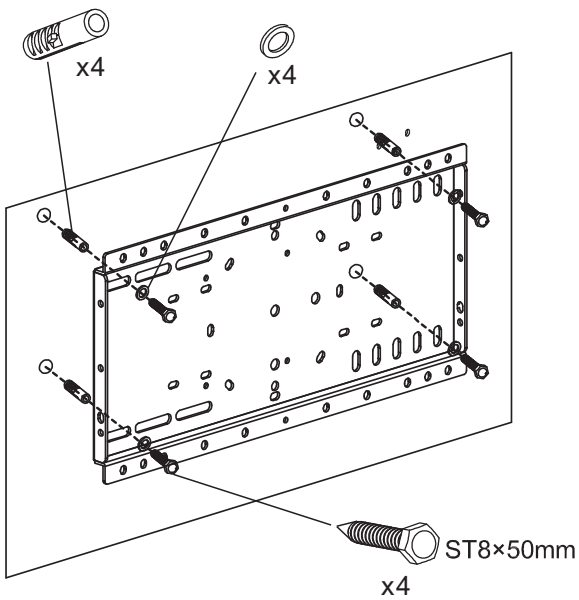

# VISION

VESA  
max  
400X600

37"-75"

max  
100KG

[vav.link/vfm-w4x6/](http://vav.link/vfm-w4x6/)

1

2

3