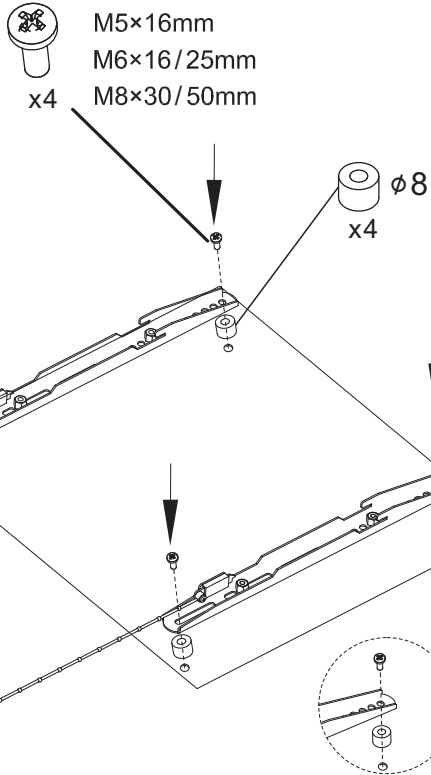

# VISION

VESA  
max  
400X600

37"-75"

max  
100KG

[vav.link/vfm-w4x6/](http://vav.link/vfm-w4x6/)

1

2

3