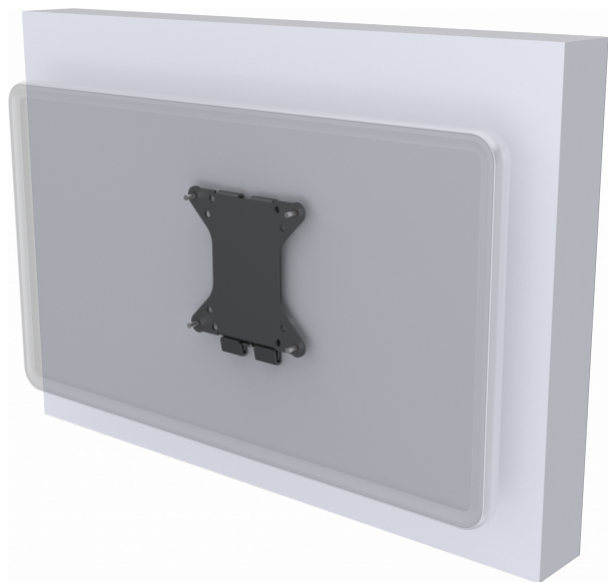

VESA wandsteun voor kleine tot middelgrote LCD-monitoren

Geschikt voor monitoren met 50 x 50, 75 x 75 mm en 100 x 100 mm montagegaten

Vergrendelingsmechanisme om diefstal tegen te gaan

Deze **Vision wandsteun voor flat-panels** is robuust en eenvoudig te installeren. Geschikt voor platte LCD- of LED-schermen met een standaard VESA100-montageconfiguratie, waarbij de montagegaten zich maximaal 100 mm in de breedte en 100 mm in de hoogte van elkaar bevinden. Deze montageconfiguratie is van toepassing op de meeste kleine tot middelgrote monitoren.

#### Veilig draagvermogen van 30 kg

De meeste desktopmonitoren zijn bijzonder licht. Interactieve monitoren en touch-panels in winkelopstellingen zijn daarentegen veel zwaarder. De VFM-W1x1 van Vision kan tot 30 kg dragen, voldoende voor de meeste monitoren van 10" tot 34".

#### Ondiep

Door het dunne ontwerp wordt de monitor dicht tegen de muur gehouden. Dat ziet er niet alleen mooier uit, maar vermindert ook het risico dat de monitor ergens achter blijft haken. En omdat het gewicht zich dicht bij de muur bevindt, kan de steun een hogere belasting aan.

#### Eenvoudige installatie

Dankzij het bewezen tweedelige ontwerp is de configuratie snel bevestigd, waarbij sleufgaten aan de muurzijde de mogelijkheid bieden om na de bevestiging het geheel waterpas te maken.