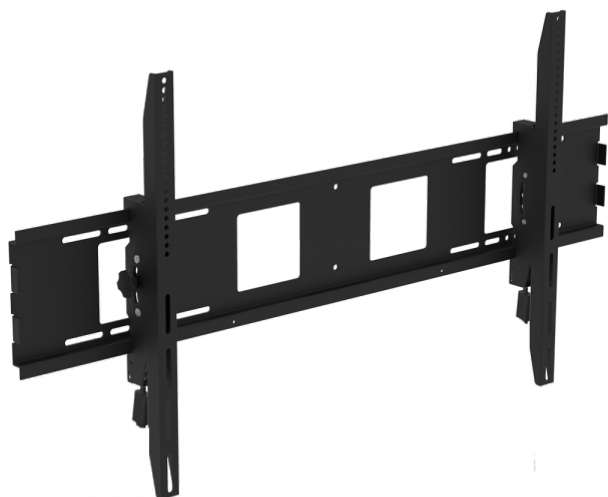

Wandhalterung für große Flachbildschirme mit Montagepunkten im Abstand von 1200 x 600 mm  
Hochbelastbar, 100 kg Nutzlast  
Anti-Diebstahlmechanismus  
Neigbar

Die VFM (Flachbildschirmhalterung) von Vision ist robust, flexibel und schnell montiert. Die VFM-W12X6T eignet sich für sehr große LCD- oder LED-Flachbildschirme mit rückseitigen Montagebohrungen in einem Abstand von 1200 x 600 mm (Breite x Höhe).

### Neigbar

Durch den Neigungsmechanismus ist es möglich, den Bildschirm in vertikaler Richtung 15° nach oben und 15 ° nach unten zu bewegen.

### Nutzlast 100 kg

Die Vision VFM-W12X6T besteht aus einem schweren 3-mm-Blech, das das Gewicht großer Flachbildschirme und selbst jenes schwerer interaktiver Bildschirme tragen kann.

### Universell

Sie eignet sich für die meisten Bildschirme zwischen 57 und 90 Zoll, einschließlich dem 84 Zoll großen Surface Hub von Microsoft mit Montagepunkten von 1200 x 600 mm sowie dem 70 Zoll großen V5 von Promethean mit Montagepunkten von 400 mm x 600 mm (Breite x Höhe). Klicken Sie hier, um die VESA-Größe Ihres Flachbildschirms herauszufinden.