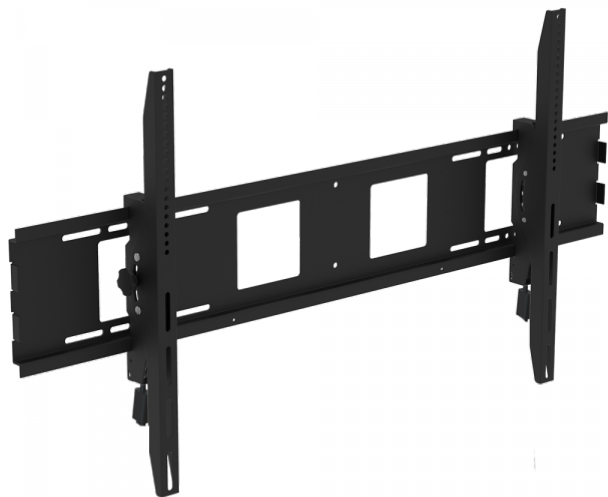

Vægbeslag til store fladskærme med monteringspunkter med en afstand op til 1200 x 600 mm

Kraftig 100 kg SWL

Låse- og antityverimekanisme

Hældning

Visions VFM-udvalg (Visions fladskærmsbeslag) er robust, fleksibel og hurtig at installere. VFM-W12X6T passer til meget store fladskærme af typen LCD eller LED, der har monteringshuller bagpå med en afstand op til 1200 i bredde x 600 mm i højde.

#### SWL 100kg

Visions VFM-W12x6T bruger tungt, tyndt metal med en tykkelse på 3 mm for at kunne håndtere vægten af store fladskærme og selv tunge interaktive skærme.

#### Universel

Det passer til de fleste skærme fra 57-90", herunder Microsoft's 84" Surface Hub, der bruger 1200 x 600 mm monteringspunkter, og Prometheans V5 70", der bruger monteringspunkter på 400 mm i bredde x 600 mm i højde. Klik her for at finde VESA-størrelsen på din fladskærm.

#### Simpel installation

Et testet design giver mulighed for hurtig fastgørelse, og opslidsede huller på vægdelen giver mulighed for justering af nivellering samt justering fra side til side efter montering.