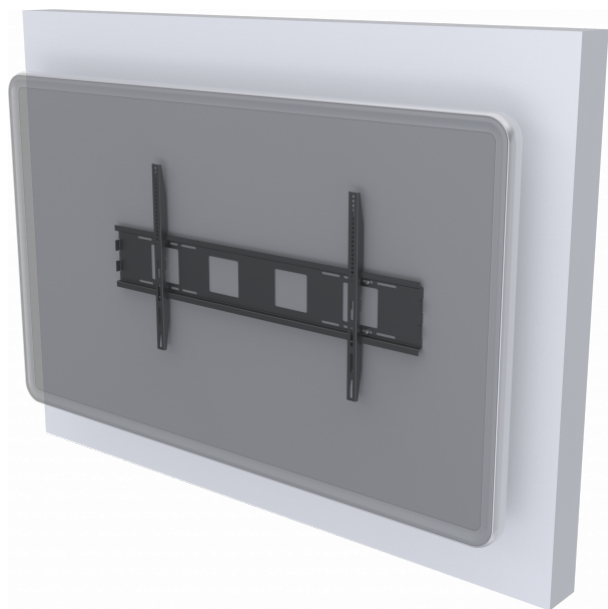

Wandsteun voor grote flat-panels waarvan de montagepunten zich maximaal 1200 x 600 mm van elkaar bevinden

Robuuste configuratie met een veilig draagvermogen van 130 kg voor interactieve flat-panels

Vergrendelingsmechanisme om diefstal tegen te gaan

De **Vision-serie van wandsteunen voor flat-panels** wordt gekenmerkt door robuustheid en flexibiliteit. De VFM-W12X6 is geschikt voor elk plat LCD- of LED-scherm met aan de achterzijde montagegaten die zich maximaal 1200 mm in de breedte en 600 mm in de hoogte van elkaar bevinden.

### **Ondiep**

Door het dunne ontwerp wordt de monitor dicht tegen de muur gehouden. Dat ziet er niet alleen mooier uit, maar vermindert ook het risico dat de monitor ergens achter blijft haken. En omdat het gewicht zich dicht bij de muur bevindt, kan de steun een hogere belasting aan.

### **Eenvoudige installatie**

Dankzij het bewezen ontwerp is de configuratie snel bevestigd, waarbij sleufgaten aan de muurzijde de mogelijkheid bieden om na de bevestiging het geheel waterpas te maken.