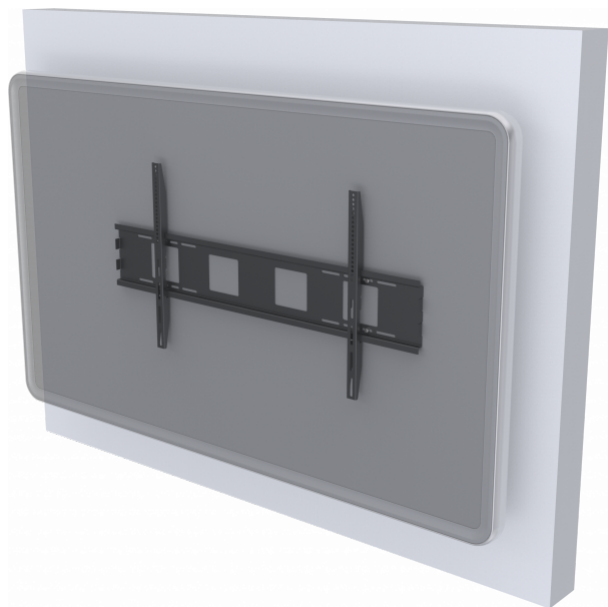

Support mural pour écrans plats grand format avec points de montage jusqu'à 1 200 x 600 mm
CMU de 130 kg, résistant, pour les écrans plats interactifs
Mécanisme de verrouillage antivol

Les **supports de montage pour écrans plats de Vision** sont robustes et flexibles. Le support VFM-W12X6 est compatible avec tous les écrans plats LCD ou LED équipés de trous de montage arrière jusqu'à 1 200 mm de large x 600 mm de haut.

CMU 130 kg

Les écrans plats interactifs sont grands et très lourds. Le support VFM-W12x6 de Vision est équipé de tôles de métal de forte épaisseur de 3 mm permettant de supporter le poids de ces écrans.

Faible épaisseur

Le cadre fin maintient l'écran près du mur. Cela permet d'obtenir un résultat plus élégant, de réduire les risques d'affaissement et d'augmenter la capacité nominale de charge utile acceptable en raison de sa proximité avec le mur.

Installation facile

Ce modèle éprouvé permet de fixer rapidement le support, grâce aux trous oblongs du bloc mural qui permet d'ajuster la position de ce dernier une fois fixé.

Sûr

Une fois monté, les vis de blocage sont installées pour éviter le retrait de l'ensemble.