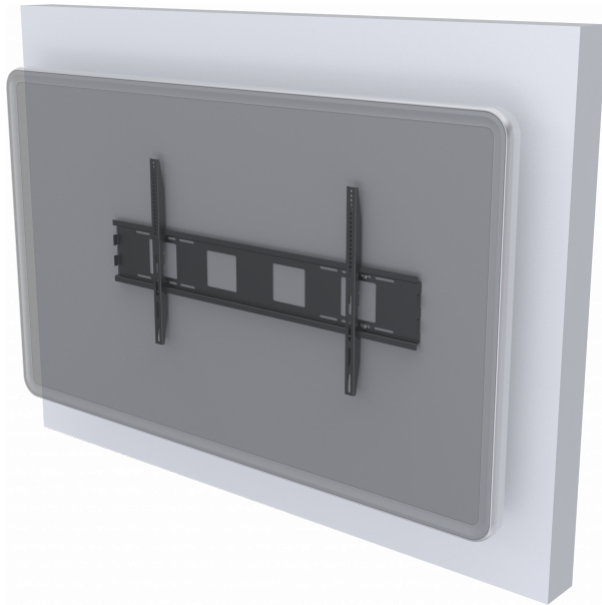

Vægbeslag til store fladskærme med monteringspunkter med en afstand op til 1200 x 600 mm
Kraftig 130 kg SWL til interaktive fladskærme
Låse- og antityverimekanisme

Visions serie af fladskærmsbeslag er robuste og fleksible. VFM-W12X6 passer til alle fladskærme af typen LCD eller LED, der har monteringshuller bag ved med en afstand op til 1200 i bredde x 600 mm i højde.

SWL 130kg

Interaktive fladskærme er store og meget tunge. Visions VFM-W12x6 bruger tungt, tyndt metal med en tykkelse på 3 mm for at kunne håndtere disse skærms vægt.

Universel

Det passer til de fleste skærme fra 57-90", herunder: Prometheans ActivPanel -serie til og med 86" Saharas Clevertouch -serie til og med 86" Microsofts 84" Surface Hub, der bruger 1200 x 600 mm monteringspunkter. Smart's 84" 4084 interaktive fladskærm, der bruger 600 x 600 mm monteringspunkter.

Flad

Det tynde design holder skærmen tæt på væggen. Det ser bedre ud, reducerer risikoen for at hænge fast, og eftersom belastningen er tæt på væggen, har monteringen en meget højere grad af sikker arbejdsbelastning.

Simpel installation

Et testet design giver mulighed for hurtig fastgørelse, og opslidsede huller på vægdelen giver mulighed for justering af nivellering efter montering.

Sikker

Når den først er monteret, fastgøres låseskruer for at forhindre, at monteringen løftes af vægbeslaget.