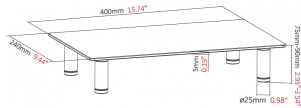

# Monitorverhoger

VFM-MRG EU SAP: 4992237

[vav.link/nl/vfm-mrg](http://vav.link/nl/vfm-mrg)

Verhoogt de monitor tot een comfortabele hoogte  
400 x 240 mm (15,7" x 9,4")  
Instelbare hoogte van 75-90 mm (3,0-3,5")  
Platform van gehard glas

Deze eenvoudige verhoger zet de computermonitor op de voor u optimale hoogte en is daarmee essentieel voor een juiste ergonomische opstelling op uw bureau.

### AFMETINGEN PRODUCT

400 x 240 x 90 mm / 15,7" x 9,4" x 3,5" (l x b x h)

### AFMETINGEN VERPAKKING

427 x 255 x 43 mm / 16,8" x 10" x 1,7"