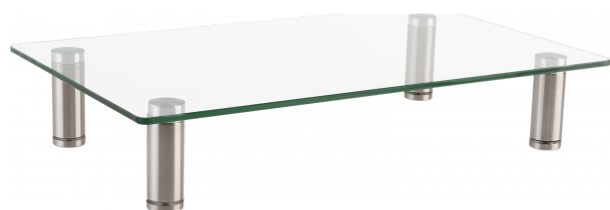

Solleva il monitor all'altezza più comoda

400 x 240 mm (15,7" x 9,4")

Altezza regolabile di 75-90 mm (3,0-3,5")

Piattaforma in vetro temprato

Essenziale per una postura corretta ed ergonomica alla scrivania, questo semplice rialzo sostiene il monitor del computer a un'altezza ottimale per l'utente.

Scrivania ordinata

Lo spazio porta oggetti presente nella parte inferiore offre una soluzione comoda per tenere in ordine la scrivania.

Temprato

Il vetro trattato termicamente risulta eccezionalmente robusto e sicuro e aggiunge un tocco di design esclusivo.

Altezza variabile

Le gambe in acciaio inox regolabili consentono di scegliere l'angolazione visiva ottimale. Per regolare l'altezza basta girarle.

Antiscivolo

Piedini in gomma e piattaforma con rivestimento antigraffio.

1,76 kg (3,9 lb)

CARICO DI LAVORO IN SICUREZZA

20 kg (44 lb)

MATERIALE DI COSTRUZIONE

piattaforma in vetro da 5 mm (0,2"), gambe in acciaio inox e alluminio

COLORE

cromo

GARANZIA