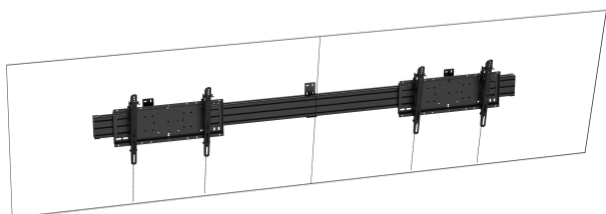

Zware railgebaseerde wandmontage  
Ondersteunt twee 55"-75" schermen in landschap  
SWL 120 kg (265 lb) in totaal  
Camera plank inbegrepen  
12 graden neerwaartse kanteling

Ontworpen voor AV-integrators die Quick Service Restaurant (QSR) klanten bedienen, is deze muurrailbevestigingsset uitbreidbaar en gebruiksvriendelijk.

#### SWL 120 kg

Dit product maakt gebruik van componenten van zware kwaliteit om het gewicht te ondersteunen. Het gewicht van alle gecombineerde displays mag dit niet overschrijden.

#### Drie Muurbeugels

De muurbeugels hebben een verstelbare reikwijdte om te kunnen aanpassen aan muren die niet perfect vlak zijn. Ze schuiven gemakkelijk langs de rail, waardoor het eenvoudig is om de rail aan een dragende structuur in de muur te bevestigen.

#### Cameraplank

De opstelling omvat een cameraschap dat een camera boven, onder of tussen de schermen kan houden, waardoor het een handige manier is om beveiligingsbewaking voor het verkooppunt te positioneren. Het ondersteunt een camera van volledige grootte zoals de Rally van Logitech, of laat het platform weg om een kleinere USB-camera zoals de Brio van Logitech te bevestigen.