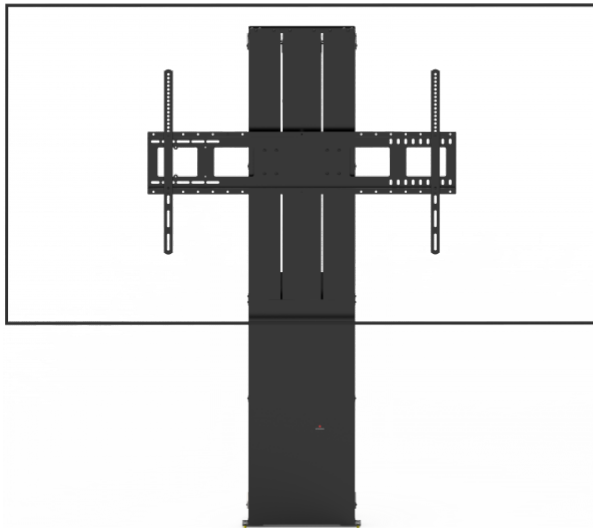

- Kan max. 130 kg tillen
- Hoogteverstelling 700 mm
- Snelle, lineair aangedreven motor
- Wordt voor 95% gemonteerd geleverd
- Robuuste vaste zuilconstructie

*De flatscreenmontage VFM-F40 van Vision is een krachtige gemotoriseerde vloerstandaard voor grote interactieve of niet-interactieve schermen. Het product is super robuust, krachtig en wordt bijna compleet gemonteerd geleverd. Haal het product uit de doos, installeer de voeten en de bevestiging voor de flatscreen en bevestig het geheel aan de wand. Er is geen vloerstandaard die eenvoudiger te installeren is.*

De vloerstandaards van Vision geven het gewicht van het zware scherm veilig door aan de vloer. Deze standaard is geoptimaliseerd voor gebruik in vergaderruimten waar een hoogwaardige pasvorm en afwerking essentieel zijn.

#### Snelle hoogteverstelling van 700 mm

De centrale zuil is een vaste kolom met een lengte van 1,7 meter. De zuil kan hoog aan de wand worden verankerd. De installateurs hebben dus genoeg opties.