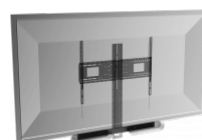

1 x Logitech Rally 2x luidsprekerbeugel

EINDE LEVENSDUUR NOVEMBER 2024

VFM-WVC/RSB SAP: 5822103

vav.link/nl/vfm-wvc-rsb