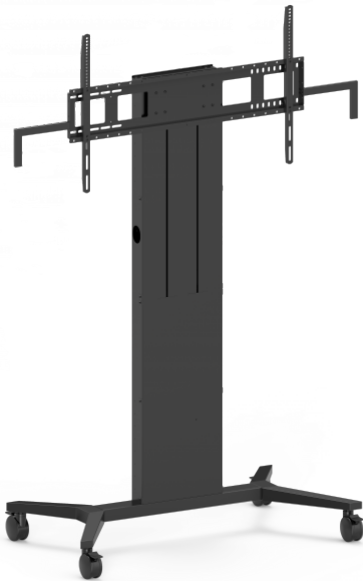

Kan max. 110 kg tillen
Hoogteafstelling 700 mm
Handgrepen
Ondiepe poten
Hoogwaardige wielen van 100 mm

De flatscreenmontage VFM-F40/W van Vision is een krachtige draagbare vloerstandaard voor grote interactieve of niet-interactieve schermen. Het product is superrobuust en krachtig en wordt vrijwel compleet gemonteerd geleverd. Haal het product uit de doos en monteer de wielunit en de beugel voor flatscreens. Er is geen vloerstandaard die eenvoudiger in elkaar te zetten is.

De vloerstandaarden van Vision geven het gewicht van het zware scherm veilig door aan de vloer. Deze standaard is geoptimaliseerd voor gebruik in vergaderruimten waar een hoogwaardige pasvorm en afwerking essentieel zijn.