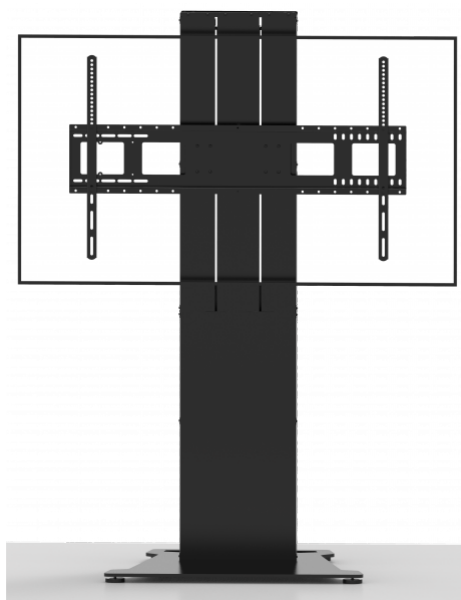

Kan max. 130 kg (286 lb) tillen
Hoogteafstelling 700 mm (27,6")
Vrijstaande vloerplaat
Met stelvoeten

De flatscreenmontage VFM-F40/FP van Vision is een krachtige gemotoriseerde vloerstandaard voor grote interactieve of niet-interactieve schermen. Het product is superrobuust en krachtig en wordt vrijwel compleet gemonteerd geleverd. Haal het product uit de doos en monteer de vloerplaat en de beugel voor flatscreens. Er is geen vloerstandaard die eenvoudiger in elkaar te zetten is.

De centrale zuil is een vaste kolom van 1,7 meter (5,6 feet) hoog. De beweegbare unit kan over een afstand van 700 mm / 27,5" hoger of lager worden afgesteld.

Extreem kleine toleranties

Het bewegingsmechanisme gebruikt een rol-glijconstructie met vier hoogwaardige steunen die omhoog schuiven over gepolijste rails. De toleranties van de steunen op de rail resulteren in nul ongewenste beweging.