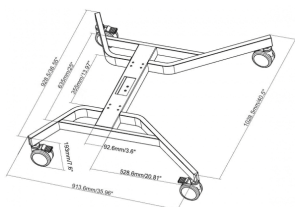

Vloerstandaard voor flatscreens met XL wielen

VFM-F31/WXL EU SAP: 5790714

vav.link/nl/vfm-f31-wxl

Geschikt voor grootformaat flatscreens van 37-90" - onder voorbehoud van VESA-patroon en gewicht

VESA 800 (breed) x 600 mm (hoog) - alternatieve versies beschikbaar

Veilig draagvermogen 130 kg (286 lb)

Handmatige hoogteaafstelling van 800 mm (31,5")

Extra grote poten voor maximale stabiliteit

Hoogwaardige wielen van 100 mm (4")

Wordt voor 95% gemonteerd geleverd

De VFM-F31/WXL is een krachtige, in hoogte verstelbare draagbare vloerstandaard voor grote schermen. Het is een niet-gemotoriseerde versie van de VFM-F30/WXL. Deze premium montage is ontworpen voor alle schermen, inclusief zeer zware touchscreens. Maar met slanke designelementen gaat hij op in de ruimte plaats van deze te domineren - perfect voor hoogwaardige directiekamers en vergaderruimten.

Installeren is een fluitje van een cent; haal het product uit de doos, monteer de flatscreenmontage en bevestig de wielunit. De vloerstandaarden van Vision geven het gewicht van het zware scherm veilig door aan de vloer.

Grote draagkracht

De F31 maakt gebruik van zware onderdelen om een veilig draagvermogen van 130 kg (286 lb) mogelijk te maken.

Voor schermen van 37-90"

Geschikt voor de meeste schermen van 37-90", mits deze beschikken over een compatibel VESA-patroon en gewicht. NB: deze standaard is niet geschikt voor gebogen schermen.

Hoogteaafstelling 800 mm (31,5")

De kolommen schuiven over een bereik van 800 mm (31,5") omhoog en omlaag. Doordat er geen knelgevaar is, is dit een zeer veilig ontwerp.

Telescopische kolommen

De nauwe tolerantie van de telescopische poten zorgt ervoor dat ongewenste trilling van het scherm wordt voorkomen.

Zeer groot voor tentoonstellingen en verhuur

Deze vloerstandaard is iets hoger dan de gemotoriseerde F30; op de hoogste positie is het midden van de monitor 2018 mm (79,4") hoog. Dit hoogtevoordeel maakt dit product ideaal voor verhuur en evenementen.

Handgrepen

De wielunit wordt geleverd met twee handgrepen met behulp waarvan de vloerstandaard verplaatst kan worden zonder het scherm vast te pakken.

Kabelbeheer

Kabelklemmen houden de kabels netjes.

Bevestiging van mediaspelers

Mediaspelers kunnen buiten het zicht aan de wandbeugelunit worden bevestigd. De wandbeugel heeft speciaal hiervoor VESA 100-gaten.

VESA 800 x 600

Dit product wordt geleverd met de krachtige [VFM-W8X6](#)-wandmontage van Vision, die geschikt is voor de meeste grootformaat flatscreens van 37 tot 90". De kolom is ook geschikt voor de grotere [VFM-W10X6](#)-wandbeugel van Vision, evenals de kleinere [VFM-W6X4](#) en [VFM-W4X4](#).