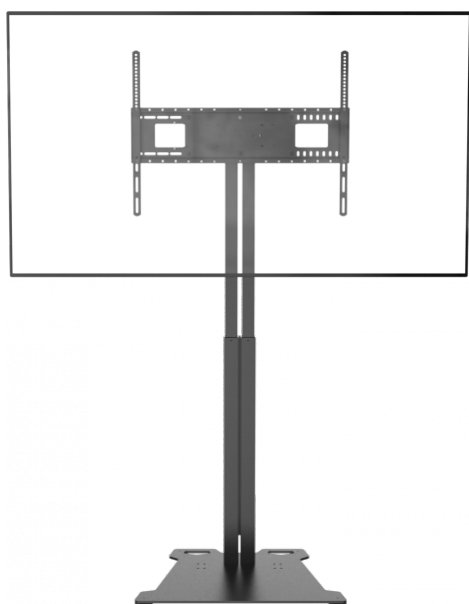

## Verzwaarde vloerplaat

Geschikt voor grootformaat flatscreens van 37-90" - onder voorbehoud van VESA-patroon en gewicht VESA 800 (breed) x 600 mm (hoog) - alternatieve versies beschikbaar

Veilig draagvermogen 130 kg (286 lb)

Handmatige hoogteafstelling van 800 mm (31,5")

Wordt voor 95% gemonteerd geleverd

De VFM-F31/FP is een krachtige, vrijstaande vloerstandaard die is ontworpen voor middelgrote tot zeer grote schermen. Het is de F30 zonder motor. Deze hoogwaardige beugel is robuust en slank van ontwerp waardoor deze minder opvalt in plaats van een ruimte te domineren. Perfect voor gebruik in galerieën of voor verhuur.

Vision besteedt veel zorg aan het maken van producten waarmee installateurs snel kwalitatief hoogstaand werk kunnen uitvoeren. Daarom wordt de F31 vrijwel volledig gemonteerd geleverd. Haal het product uit de doos, bevestig de vloerplaat, monteer de flatscreenbeugel en u bent klaar. De vloerstandaarden van Vision geven het gewicht van het zware scherm veilig door aan de vloer.

### Zeer groot voor tentoonstellingen en verhuur

Deze vloerstandaard is iets hoger dan de gemotoriseerde F30; op de hoogste positie is het midden van het scherm 1901 mm (74,8") hoog. Dit hoogtevoordeel maakt dit product ideaal voor verhuur en evenementen.