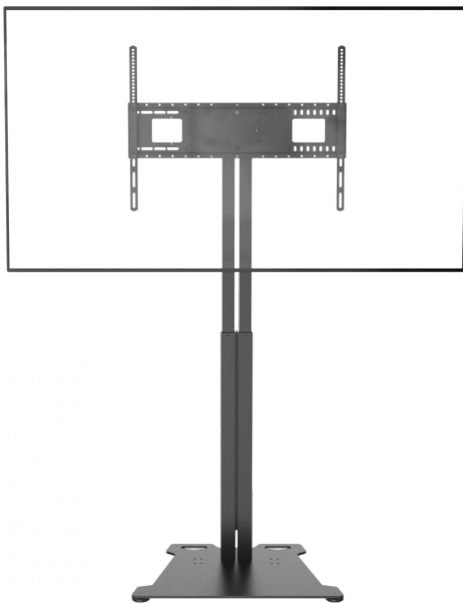

Tung gulvplade

Passer til store fladskærme 37-90" – i henhold til VESA-mønster og vægtbegrænsning

VESA 800 (bred) x 600 mm (høj) – alternative versioner er tilgængelige

SWL (sikker arbejdsbelastning) 130 kg (286 lb)

800 mm (31,5") manuel højdejustering

Leveres 95 % samlet

VFM-F31/FP er en kraftig fritstående gulvstander, der er designet til mellemstore til meget store skærme. Det er F30 uden en motor. Dette førsteklasses beslag er stift med et slankt design, der får det til at falde i med omgivelserne i stedet for at dominere pladsen. Det er perfekt til et galleri eller til lejeformål.

Komponenter inkluderet:

Kraftig

F31 bruger kraftige komponenter for at kunne tage en sikker arbejdsbelastning (SWL) på op til 130 kg (286 lbs).

Til skærme på 37-90"

Passer til de fleste skærme fra 37-90" i henhold til VESA-mønster og vægtbegrænsning. Bemærk: Kurvede skærme understøttes ikke af dette beslag.

Den stramme tolerance for de teleskopiske ben sikrer, at der ikke er nogen uønsket vaklen ved skærmen.

Meget høj til udstilling og udlejning

Denne gulvstander er lidt højere end den motoriserede F30. Ved den højeste position er midten af skærmen 1901 mm (74,8") høj. Denne højdefordel gør den ideel til udlejnings- og sceneanvendelse.