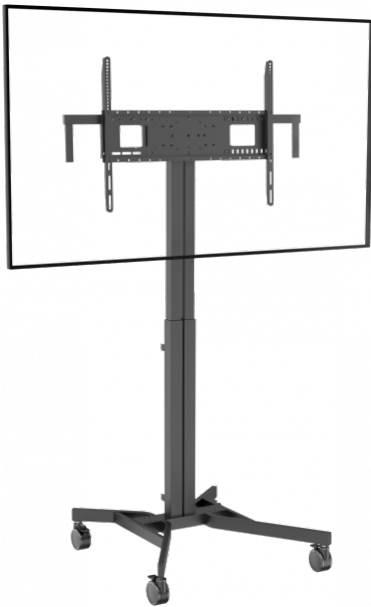

Grote flatscreens van 37-90"

VESA 800 (breed) x 600 mm (hoog)

Kan max. 110 kg (242 lb) tillen

Hoogteafstelling 800 mm (31,5")

Ondiepe poten om struikelgevaar te verminderen

Hoogwaardige wielen van 100 mm (4")

De VFM-F30/W is een krachtige, fraaie, gemotoriseerde en draagbare vloerstandaard voor grote schermen. Deze hoogwaardige standaard is zeer sterk, met mooie designelementen en een verborgen motor waardoor hij minder opvalt in plaats van een ruimte te domineren - essentieel voor een hoogwaardige afwerking van een directiekamer of vergaderruimte.

Componenten inbegrepen:

Grote draagkracht

De zware onderdelen van de F30 dragen een veilig draagvermogen van tot 110 kg (242 lb) en een krachtige lineaire aandrijving duwt de standaard met een snelheid van 16 mm (0,6") per seconde omhoog of omlaag.

Voor schermen van 37 tot 90"

Geschikt voor de meeste schermen van 37 tot 90"mits het scherm beschikt over een VESA.. NB: deze standaard is niet geschikt voor gebogen schermen.

Gemotoriseerde hoogteafstelling 800 mm / 31,5"