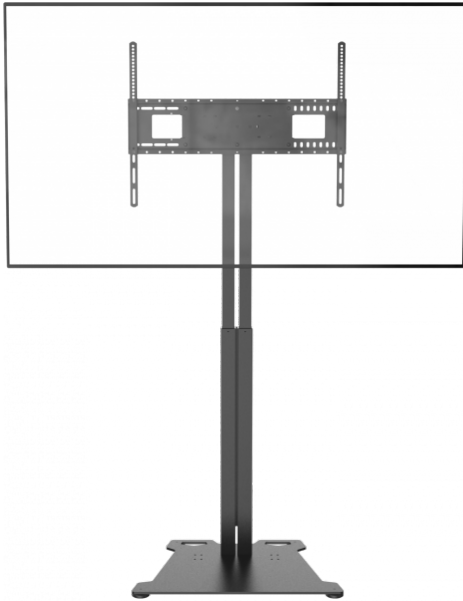

Grote flatscreens van 37-90"

(mits ze beschikken over een compatibel VESA-patroon en gewicht)

VESA 800 (breed) x 600 mm (hoog)

Kan max. 130 kg (286 lb) tillen

Hoogteafstelling 800 mm / 31,5"

De VFM-F30/FP is een krachtige, fraaie, gemotoriseerde en vrijstaande vloerstandaard voor grote schermen. Deze hoogwaardige standaard heeft discrete designelementen en een verborgen motor waardoor hij minder opvalt in plaats van een ruimte te domineren - essentieel voor een hoogwaardige afwerking van een directiekamer of vergaderruimte.

Installeren is een fluitje van een cent; haal het product uit de doos, monteer de flatscreenbeugel en bevestig de vloerplaatunit. De vloerstandaarden van Vision geven het gewicht van het zware scherm veilig door aan de vloer.

Componenten inbegrepen:

Grote draagkracht

De zware onderdelen van de F30 dragen een veilig draagvermogen van tot 130 kg (286 lb) en een krachtige lineaire aandrijving duwt de standaard met een snelheid van 16 mm (0,6") per seconde omhoog of omlaag.

Kabelbeheer

Met dubbele kabelstrips aan de achterzijde kunnen de kabels netjes worden vastgezet. Een geveerde rol zorgt ervoor dat losse kabels aan het zicht worden onttrokken als het scherm omlaag wordt gezet.