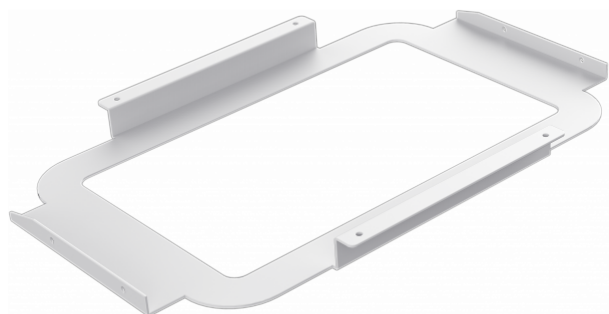

Suporte de chão portátil tipo flipchart

Para Microsoft Hub2

Ecrã fixo, em posição vertical ou horizontal

Arrumação dos cabos dentro das pernas

Rodas grandes de 4"

Inclinação entre 7° e vertical

O suporte de chão VFM-F10 da Vision tem um design com uma inclinação para o utilizador e dá uma ideia de estabilidade. As rodas de grande dimensão tornam-no fácil de movimentar e o design minimiza o risco de tropeço, pelo que permite que o utilizador interaja com o ecrã de forma tão natural quanto possível, ao mesmo tempo que respeita a rigorosa norma UL1678 sobre estabilidade.

A estrutura elegante combina *na perfeição* com o Hub2 da Microsoft.

ESPECIFICAÇÕES

DIMENSÕES DO PRODUTO

Verifique o desenho

DIMENSÕES EMBALADO

VFM-F10/WH: 1400 x 700 x 90 mm (comprimento x largura x altura) VFM-F10HALO: 655 x 590 x 110 mm (comprimento x largura x altura)

PESO DO PRODUTO

VFM-F10/WH: 22,9 kg VFM-F10HALO: 5 kg

PESO EMBALADO

VFM-F10/WH: 26,4 kg VFM-F10HALO: 6 kg

MATERIAL DE FABRICO

Aço

COR

Branco