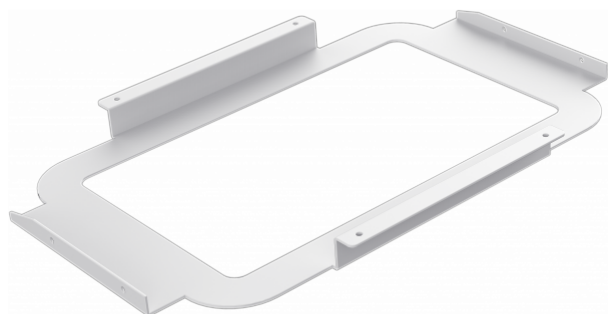

Draagbare vloerstandaard in flip-over-stijl

Voor Microsoft Hub2

Scherf staand of liggend monteren

Kabelbeheer in de poten

Grote wielen van 10,16 cm (4")

Kantelbaar van 7° tot verticaal

De esthetische en gebruiksvriendelijke vloerstandaard VFM-F10 van Vision ademt stabiliteit. Dankzij de grote wielen is de standaard gemakkelijk te verplaatsen. De geometrie is ontworpen om het risico op struikelen tot een minimum te beperken, zodat de gebruiker zo natuurlijk mogelijk met het scherm kan werken. Het product voldoet aan de strenge UL1678-normen voor stabiliteit.

Bovendien vormt de fijne structuur een *perfecte* aanvulling op de Hub2 van Microsoft.

SPECIFICATIES

AFMETINGEN PRODUCT

zie tekening

AFMETINGEN MET VERPAKKING

VFM-F10/WH: 1400 x 700 x 90 mm / 55,1" x 27,6" x 3,5" (l x b x h)

VFM-F10HALO: 655 x 590 x 110 mm / 25,8" x 23,2" x 4,3" (l x b x h)

GEWICHT PRODUCT

VFM-F10/WH: 22,9 kg (50,5 lb) VFM-F10HALO: 5,0 kg (11,0 lb)

GEWICHT MET VERPAKKING

VFM-F10/WH: 26,4 kg (58,2 lb) VFM-F10HALO: 6,0 kg (13,2 lb)