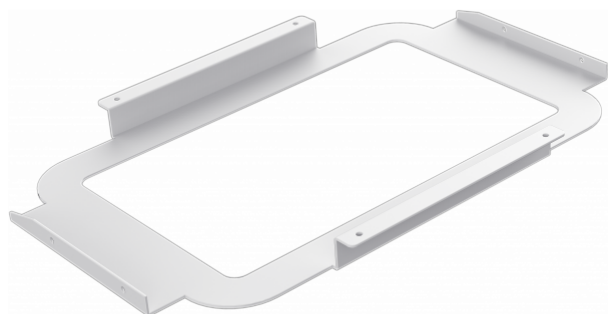

Supporto da pavimento portatile stile lavagna a fogli mobili

Per Microsoft Hub 2

Fissa lo schermo in orizzontale o in verticale

Sistema di gestione dei cavi all'interno delle gambe

Ampie ruote da 4" (100 mm)

Inclinazione regolabile da 7° a posizione verticale

Il supporto da pavimento VFM-F10 Vision presenta un design intelligente concepito per offrire stabilità e comodità d'uso. Le ampie ruote consentono di spostarlo facilmente, mentre la sua geometria riduce al minimo il rischio di inciampare. In questo modo si può interagire con il display con la massima naturalezza, potendo contare allo stesso tempo sul rispetto delle rigorose normative sulla stabilità UL1678.

La struttura snella si addice *perfettamente* all'Hub 2 Microsoft.

SPECIFICHE

DIMENSIONI DEL PRODOTTO

Vedere disegno

DIMENSIONI CON IMBALLO

VFM-F10/WH: 1400 x 700 x 90 mm / 55,1" x 27,6" x 3,5" (lunghezza x larghezza x altezza) VFM-F10HALO: 655 x 590 x 110 mm / 25,8" x 23,2" x 4,3" (lunghezza x larghezza x altezza)

PESO DEL PRODOTTO

VFM-F10/WH: 22,9 kg (50,5 lb) VFM-F10HALO: 5,0 kg (11,0 lb)

PESO CON IMBALLO

VFM-F10/WH: 26,4 kg (58,2 lb) VFM-F10HALO: 6,0 kg (13,2 lb)

MATERIALE DI COSTRUZIONE

Acciaio

COLORE

Bianco