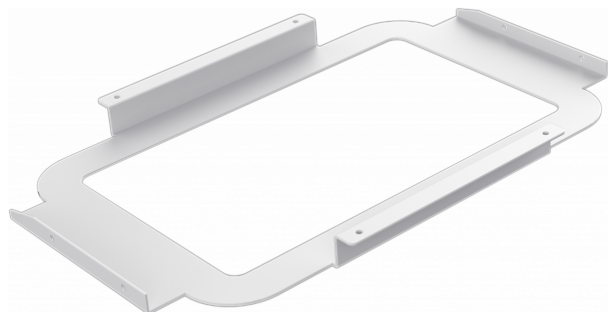

- Soporte a suelo portátil estilo rotafolios
- Para Microsoft Hub 2
- Pantalla fija en orientación vertical u horizontal
- Organización de cables dentro de las patas
- Ruedas grandes de 10 cm / 4"
- Inclinaciones desde 7° a vertical

El diseño del soporte a suelo VFM-F10 de Vision se inclina hacia el usuario y ofrece una sensación de estabilidad. Sus grandes ruedas facilitan el desplazamiento, su geometría está diseñada para minimizar los posibles tropiezos de modo que el usuario pueda interactuar con la pantalla de la forma más natural posible y, además, cumple la estricta normativa de estabilidad UL1678 para prevenir el vuelco.

Su fina estructura se complementa *a la perfección* con el Hub 2 de Microsoft.

ESPECIFICACIONES

DIMENSIONES DEL PRODUCTO

Consultar el dibujo

DIMENSIONES DEL PAQUETE

VFM-F10/WH: 1400 × 700 × 90 mm / 55,1" × 27,6" × 3,5" (longitud × anchura × altura) VFM-F10HALO: 655 × 590 × 110 mm / 25,8" × 23,2" × 4,3" (longitud × anchura × altura)