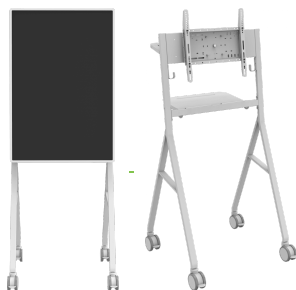

# Suporte de chão tipo flipchart para espaços de reunião

VFM-F10/WH EU SAP: 5252503 US SAP: 13777628

[vav.link/pt-pt/vfm-f10-wh](http://vav.link/pt-pt/vfm-f10-wh)

Suporte de chão portátil tipo flipchart  
Para ecrãs de 50-65" com peso até 45 kg (99 lb)  
Roda entre as posições vertical e horizontal  
Aprovado segundo a norma UL1678  
Rodas grandes de 4"

O suporte de chão VFM-F10 da Vision tem um design com uma inclinação para o utilizador e dá uma ideia de estabilidade. As rodas de grande dimensão tornam-no fácil de movimentar e o design permite minimizar o risco de tropeço, pelo que o utilizador pode interagir com o ecrã de forma tão natural quanto possível, ao mesmo tempo que respeita a exigente Norma UL1678, sobre a inclinação de

A estrutura esbelta combina *na perfeição* com ecrãs táteis finos. Melhore qualquer sala de reuniões com este atrativo suporte de chão. Deixar de usar *flipcharts* em papel; comece a usar *flipcharts* digitais!

## Otimizado para ecrãs de 50-65"

A forma e a dimensão estão otimizadas para ecrãs de 50-65", incluindo, por exemplo, todos os modelos Samsung Flip. É possível fixar ecrãs mais pequenos, mas as pernas ficarão visíveis no modo vertical.