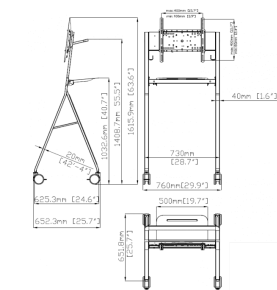

Aprovado segundo a norma UL1678

Para obter esta certificação, é instalado o ecrã mais pesado permitido, as rodas são bloqueadas e, em seguida, o chão é inclinado 10° em todas as direções – o suporte não pode cair. Isto limita a carga de trabalho segura deste suporte de chão a 45 kg (99 lb).

VESA 400x400

Este suporte aguenta todas as dimensões VESA até 400 x 400 mm, incluindo dimensões menos comuns, como 350 x 350 mm.

Rotação

Os utilizadores podem rodar livremente entre as posições vertical e horizontal. Usa rolamentos rotativos de elevada qualidade. *Nota: A rotação pode ser desativada.*

Otimizado para ecrãs de 50-65"

A forma e a dimensão estão otimizadas para ecrãs de 50-65", incluindo, por exemplo, todos os modelos Samsung Flip. É possível fixar ecrãs mais pequenos, mas as pernas ficarão visíveis no modo vertical.

Ângulo de 7°

O ecrã está posicionado num ângulo de 7°. Isto reduz o brilho e o reflexo das luzes do teto e permite um ângulo de desenho semelhante ao dos *flipcharts* tradicionais.

Rodas de 4"

Os rodízios de 4" (100 mm), de qualidade equivalente à dos equipamentos médicos, deslizam sobre quaisquer saliências, tornando o suporte fácil de puxar, mesmo em cima de tapetes grossos. As rodas grandes reduzem a vibração do seu dispendioso equipamento AV. Todas as rodas podem ser bloqueadas.

Arrumação dos cabos

Pode arrumar os cabos na secção inferior das pernas traseiras.

Ganchos para os cabos

Dois ganchos de tamanho generoso na parte traseira permitem esconder os cabos. Particularmente útil para pendurar extensões elétricas ou quando é necessário movimentar o suporte.

Prateleira rebatível

A prateleira traseira tem 460 mm (18,1") de largura – suficientemente grande para um portátil e um rato. Se não for necessária, basta dobrá-la para cima para não incomodar.

VISION