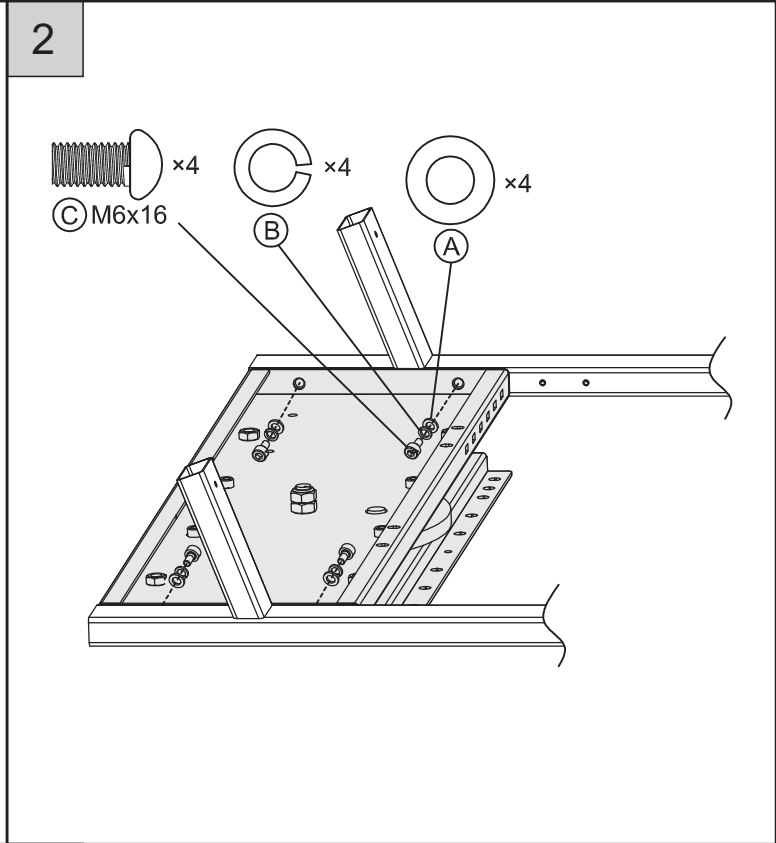

VFM-F10

VISION

vav.link/vfm-f10-wh/
vav.link/vfm-f10-bl/