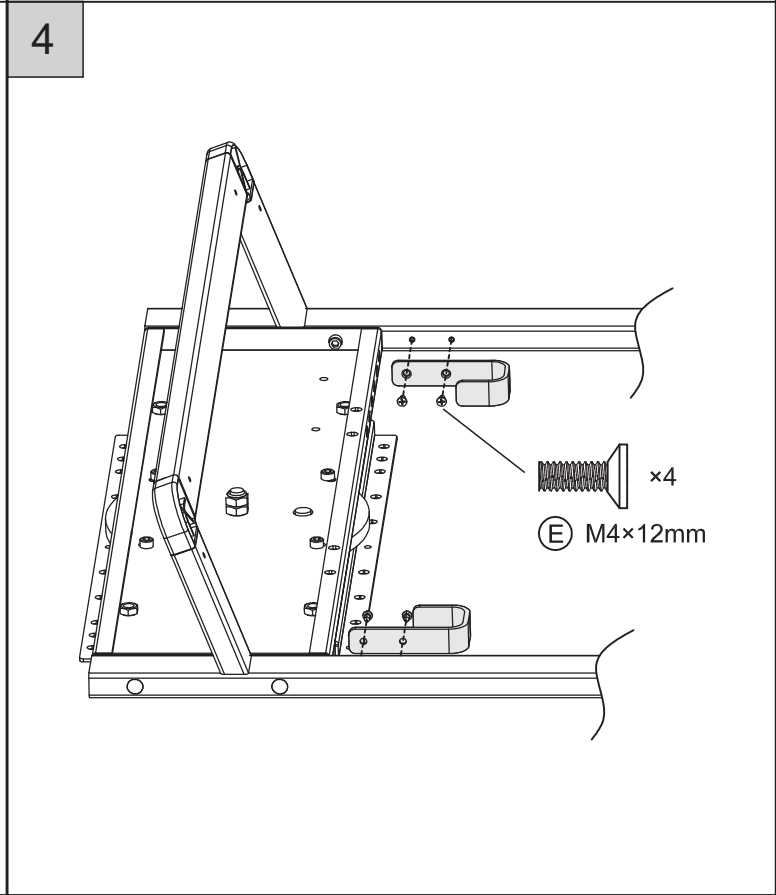

VFM-F10

VISION

vav.link/vfm-f10-wh/
vav.link/vfm-f10-bl/