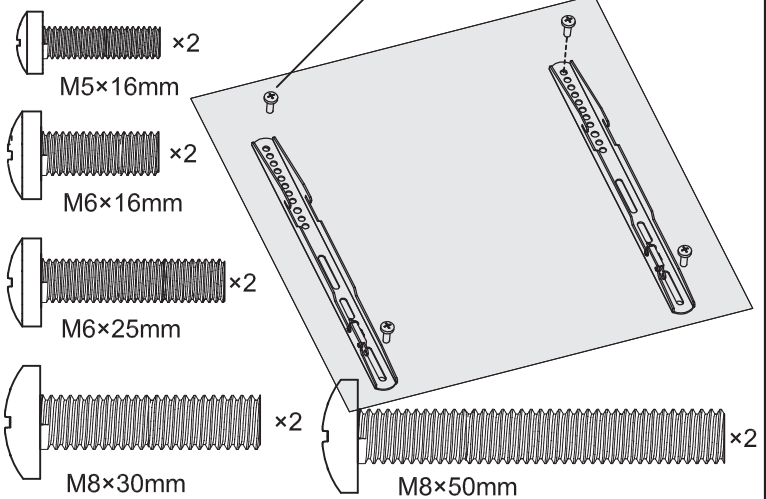

10

- (I) M5×16mm
- (J) M6×16mm OR M6×25mm
- (K) M8×30mm OR M8×50mm

11

12

REMOVE ROTATION: DREHFUNKTION ENTFERNEN: RETIRER LE DISPOSITIF DE ROTATION : RIMOZIONE ROTAZIONE: FJERN ROTATION: REMOVER ROTAÇÃO: BLOKOWANIE OBRACANIA: