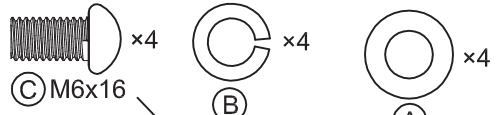

VFM-F10

VISION

vav.link/vfm-f10-wh/
vav.link/vfm-f10-bl/

5

6

7

8

9

10

- (I) M5×16mm
- (J) M6×16mm OR M6×25mm
- (K) M8×30mm OR M8×50mm

11

12

REMOVE ROTATION: DREHFUNKTION ENTFERNEN: RETIRER LE DISPOSITIF DE ROTATION : RIMOZIONE ROTAZIONE: FJERN ROTATION: REMOVER ROTAÇÃO: BLOKOWANIE OBRACANIA: