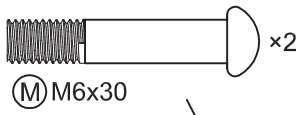

VFM-F10

VISION

vav.link/vfm-f10-wh/
vav.link/vfm-f10-bl/

5

6

7

8

9

10

- (I) M5×16mm
- (J) M6×16mm OR M6×25mm
- (K) M8×30mm OR M8×50mm

11

12

REMOVE ROTATION: DREHFUNKTION ENTFERNEN: RETIRER LE DISPOSITIF DE ROTATION : RIMOZIONE ROTAZIONE: FJERN ROTATION: REMOVER ROTAÇÃO: BLOKOWANIE OBRACANIA: