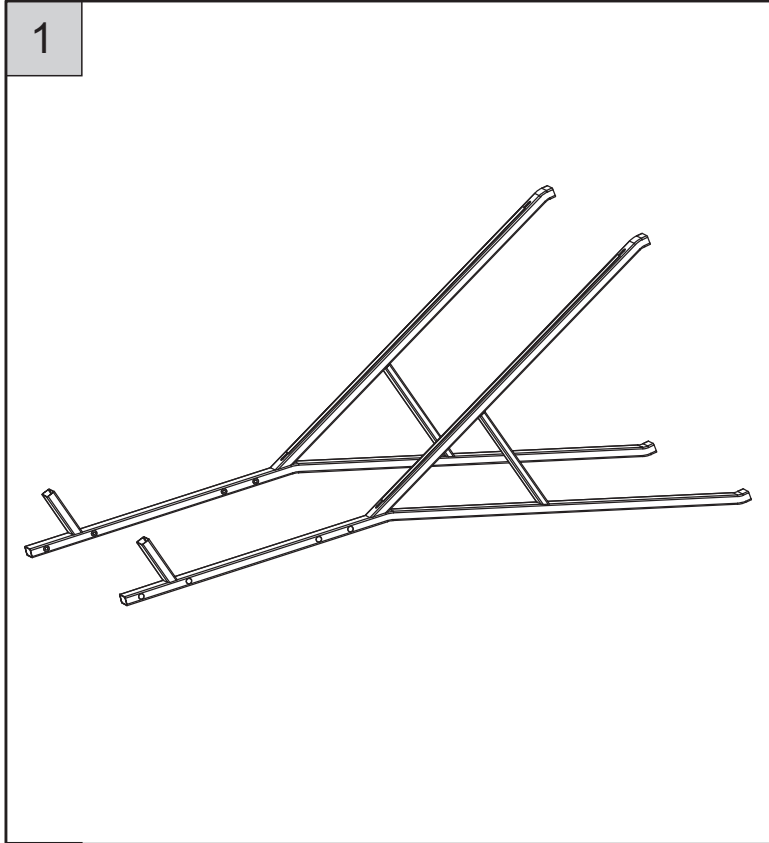

VFM-F10

VISION

vav.link/vfm-f10-wh/
vav.link/vfm-f10-bl/

5

6

7

8

9

10

- (I) M5×16mm
- (J) M6×16mm OR M6×25mm
- (K) M8×30mm OR M8×50mm

11

12

REMOVE ROTATION: DREHFUNKTION ENTFERNEN: RETIRER LE DISPOSITIF DE ROTATION : RIMOZIONE ROTAZIONE: FJERN ROTATION: REMOVER ROTAÇÃO: BLOKOWANIE OBRACANIA: