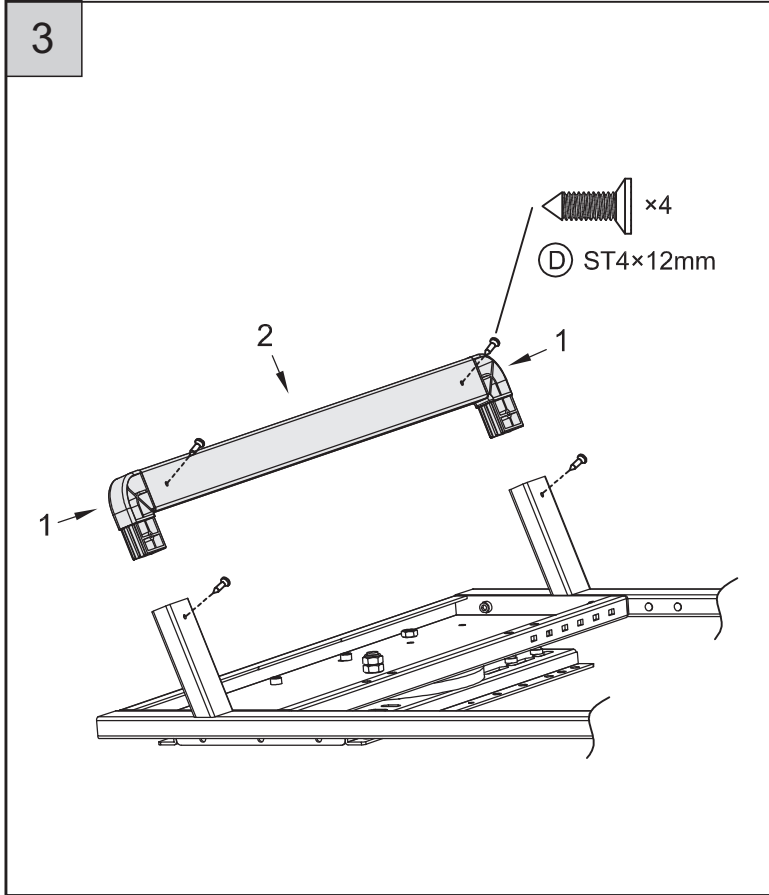

VFM-F10

VISION

vav.link/vfm-f10-wh/
vav.link/vfm-f10-bl/