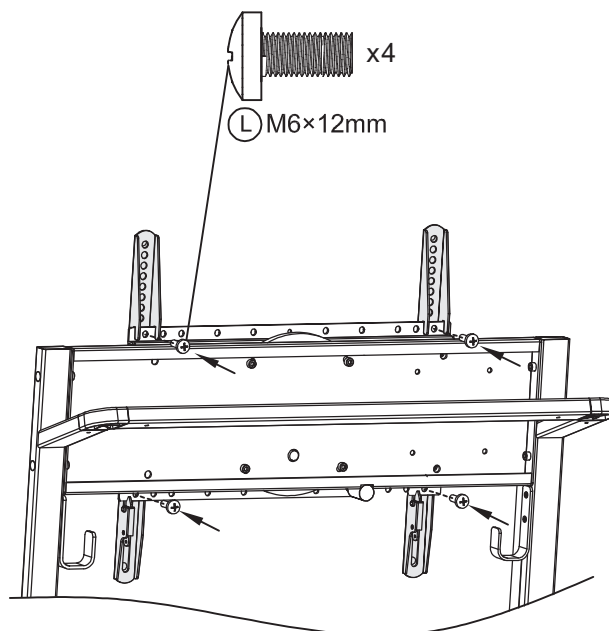

10

- (I) M5×16mm
- (J) M6×16mm OR M6×25mm
- (K) M8×30mm OR M8×50mm

11

12

REMOVE ROTATION: DREHFUNKTION ENTFERNEN: RETIRER LE DISPOSITIF DE ROTATION : RIMOZIONE ROTAZIONE: FJERN ROTATION: REMOVER ROTAÇÃO: BLOKOWANIE OBRACANIA: