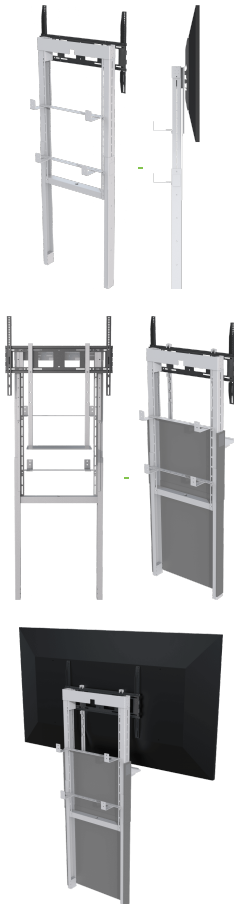

Cubierta

Este soporte tiene un aspecto perfecto sin la cubierta; sin embargo, para aplicaciones en empresas, la cubierta opcional es esencial. Fabricada con paneles de aluminio compuesto, lo que le proporciona resistencia y protección contra arañazos, la cubierta se compone de cuatro partes: una sección está situada sobre el panel y es visible únicamente cuando la pantalla está en su punto más bajo. Las otras tres secciones se sitúan detrás de la pantalla. Gris oscuro.

Elija VESA

El soporte se comercializa junto con el soporte mural VFM-W8X4 de Vision, que incorpora un patrón VESA de hasta 800 x 400 mm, o con el soporte de mayor tamaño VFM-W12X6, con un patrón VESA de hasta 1200 x 600 mm, apto para pantallas de formato extragrande, como la Surface Hub de Microsoft.

Ruedas

Unas ruedas resistentes convierten el conjunto en una solución portátil. Las ruedas incluyen una cruceta y miden 750 mm x 750 mm (29,5"). Usa ruedas de bloqueo de 70 mm (2,8"). Gris oscuro o blanco.

Estantería

Cuenta con una estantería que puede montarse encima o debajo de la pantalla plana, y a diferentes alturas. 306 mm (12") de profundidad x 500 mm (19,7") de anchura. Gris oscuro o blanco.

VISION